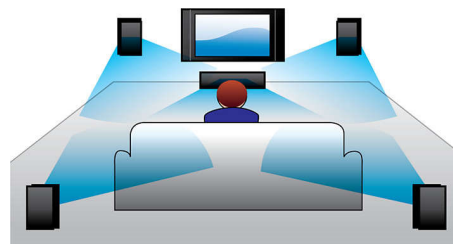

Dolby TrueHD и DTS HD

Dolby TrueHD и DTS-HD Master Audio Essential обеспечивают качественное звучание дисков Blu-ray. Качество воспроизведения звука поистине неотлично от студийного, и вы сможете услышать звук именно таким, каким хотели его донести до вас создатели записи. Dolby TrueHD и DTS-HD Master Audio Essential обеспечат максимум впечатлений от систем домашнего развлечения.