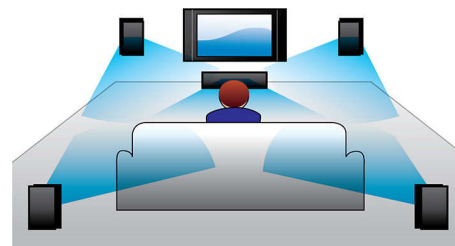

Dolby Digital

Dolby Digital, один из ведущих стандартов многоканального звука в мире, задействует те же принципы, что и при естественной обработке звука человеческим ухом, поэтому вы слышите объемное звучание превосходного качества с реалистичными пространственными аллюзиями.

НЧ-динамик из стекловолокна

НЧ-динамик из стекловолокна для реалистичного звучания

HDMI 1080p

HDMI 1080p с повышением качества видео обеспечивает кристальную четкость изображений. Фильмы стандартного разрешения теперь можно смотреть в формате высокого разрешения — а это значит, больше деталей и более реальное изображение. Прогрессивная развертка (обозначается как "p" в "1080p") заменяет строчную структуру, характерную для ТВ экранов, что обеспечивает безупречную четкость изображения. И, кроме того, HDMI позволяет осуществить прямое цифровое подключение, способное выполнять передачу видео в несжатом цифровом формате HD, а также передачу многоканального цифрового аудио без необходимости конвертировать сигнал в аналоговый — что обеспечивает идеальное качество изображения и звучания без каких-либо помех.

Инновационный басовый порт

Инновационный басовый порт для насыщенного звучания басов