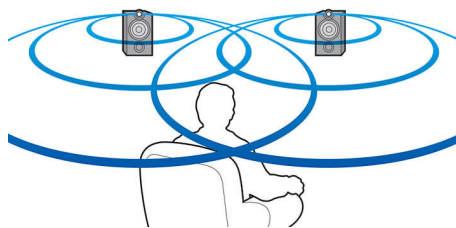

ClariSound

ClariSound оживит вашу любимую музыку, чтобы вы смогли насладиться ее чистым и естественным звучанием, погрузившись в теплую и укутывающую атмосферу. Установленный наверху АС динамик ВЧ способствует изумительной четкости звучания, а сверхэффективный конический НЧ-динамик из стекловолокна обеспечивает объемный стереозвук, который заполнит любую комнату. С помощью технологии инновационного басового порта от Philips чистое звучание сбалансировано глубокими, точно выверенными басами. Мягкий купол используется для естественной передачи голоса и инструментов, что позволяет слушателю оценить динамику и эмоциональную окраску оригинального произведения.