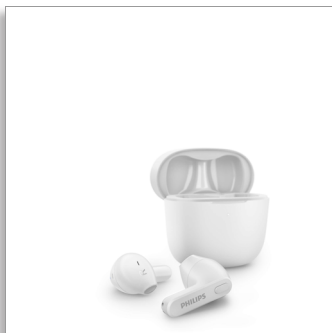

Philips
Полностью
беспроводные наушники

Наушники-вкладыши

Сверхкомпактный футляр для зарядки
Класс защиты от влаги IPX4
До 18 часов воспроизведения

TAT2236WT

Сверхтонкий корпус. Комфортная посадка.

Эти полностью беспроводные наушники с защитой от влаги и пота всегда удобно брать с собой! Футляр для зарядки поместится в карман штанов. Форм-фактор этих наушников обеспечит идеальную посадку, если вам не нравятся ощущения от внутриканальных наушников.

Габариты изделия

- высота: 4.58 см
- ширина: 5.96 см
- Глубина: 2.89 см
- Вес: 0.036 кг

Аксессуары

- Краткое руководство
- Зарядный чехол
- Кабель для зарядки: Кабель USB-C, 500 мм

Дизайн

- цвет: Белый
- Стиль ношения: Наушник-вкладыш
- Плотная посадка: Вкладыши
- Вкладыш с плотной посадкой: Свободная посадка