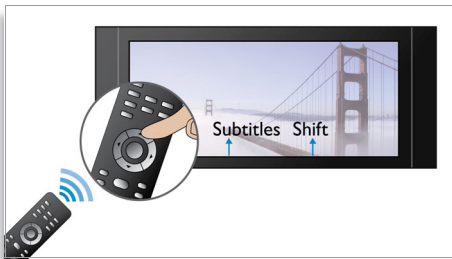

asimpleswitch.com

asimpleswitch.com

PHILIPS

sense and simplicity

Istaknute znač.

Subtitle Shift (Pomak titlova)

Subtitle Shift (Pomak titlova) je napredna značajka koja korisnicima omogućava ručno podešavanje položaja filmskih titlova na zaslonu televizora ili računala. Koristeći daljinski upravljač, korisnici mogu pomicati titlove gore i dolje po zaslonu. Kod širokih prikaza, kao što su Cinema 21:9 i oni s projektoru, zna se dogoditi da se ne vidi dio titlova. Kako bi titlove u potpunosti vidio, korisnik mora promijeniti omjer zaslona, čime se narušava sama svrha širokog prikaza. Uz značajku Subtitle Shift (Pomak titlova), korisnik može zadržati odgovarajući omjer zaslona, a titlove smjestiti na najbolje mjesto na zaslonu.