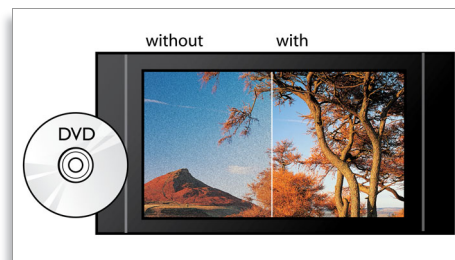

Poboljšanje DVD video rezolucije

HDMI poboljšanje na 1080p omogućava kristalno čistu sliku. U DVD filmovima standardne rezolucije sada možete uživati u visokoj rezoluciji koja osigurava više detalja i realističniju sliku. Progresivno skeniranje (naznačeno slovom "p" u oznaci "1080p") uklanja strukturu linija koja prevladava na zaslonima televizora, osiguravajući beskompromisno oštru sliku. Na kraju, HDMI predstavlja izravnu digitalnu vezu kojom se može prenositi nekomprimirani digitalni video visoke rezolucije, kao i digitalni višekanalni audio bez konverzije na analogni format - to znači savršenu kvalitetu slike i zvuka, u potpunosti bez šuma.

asimpleswitch.com

"Zeleni logotip" tvrtke Philips

Ekološki proizvodi tvrtke Philips mogu smanjiti troškove, potrošnju energije i emisije CO₂. Kako? Oni pružaju značajan napredak u očuvanju okoliša na jednom ili više ekoloških područja o kojima tvrtka Philips vodi računa - energetska učinkovitost, ambalaža, opasne tvari, masa, recikliranje i odlaganje te doživotna pouzdanost.