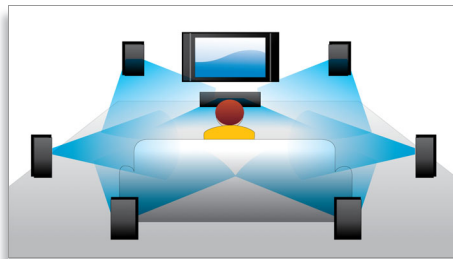

Dolby TrueHD i DTS-HD MA

DTS-HD Master Audio i Dolby TrueHD pružaju 7.1 kanala najboljeg zvuka s Blu-ray Disc medija. Reproducirani zvuk gotovo se ne razlikuje od studijskog originala, što znači da ćete čuti upravo ono što trebate. DTS-HD Master Audio i Dolby TrueHD upotpunjuju vaš doživljaj zabave visoke rezolucije.