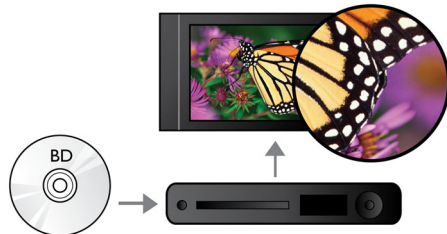

PHILIPS

Kenmerken

Subtitle Shift

Subtitle Shift is een verbeteringsfunctie waarmee u de positie van de ondertiteling op het televisie- of computerscherm kunt aanpassen. U kunt de ondertiteling met de afstandsbediening omhoog en omlaag over het scherm verplaatsen. Op breedbeeldschermen, zoals Cinema 21:9 en projectorschermen, worden ondertitels soms afgebroken. Als u de ondertiteling toch goed wilt weergeven, dient u de beeldverhouding te wijzigen, waardoor in feite de functie van een breedbeeldscherm teniet wordt gedaan. Dankzij de functie Subtitle Shift kunt u de beeldverhouding behouden en toch de ondertitels op de juiste plek weergeven.

Blu-ray Discs afspeelen

Op Blu-ray Discs kunt u HD-gegevens plaatsen, evenals afbeeldingen met een resolutie van 1920 x 1080 oftewel Full HD-afbeeldingen. Beelden worden scherp weergegeven en komen tot leven, dankzij de heldere details en vloeiende bewegingen. Ook biedt Blu-ray ongecomprimeerd Surround Sound, waardoor uw audio-ervaring zeer natuurgetrouw overkomt. Daarnaast biedt de grote opslagcapaciteit van Blu-ray Discs ook ruimte voor ingebouwde interactieve mogelijkheden. Naadloze navigatie tijdens het afspelen en andere geweldige functies zoals pop-upmenu's geven een compleet nieuwe dimensie aan home entertainment.

Dolby TrueHD en DTS-HD MA

DTS-HD Master Audio en Dolby TrueHD spelen uw Blu-ray Discs af met 7.1-kanaals geluid van zeer hoog niveau. Het geluid is bijna niet te onderscheiden van het origineel; u hoort dus wat de makers willen dat u hoort. De DTS-HD Master Audio en Dolby TrueHD maken uw HD-entertainmentervaring compleet.