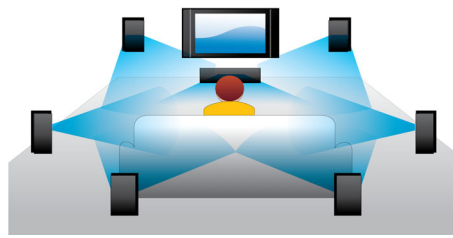

Dolby TrueHD en DTS-HD MA

DTS-HD Master Audio en Dolby TrueHD spelen uw Blu-ray Discs af met 7.1-kanaals geluid van zeer hoog niveau. Het geluid is bijna niet te onderscheiden van het origineel; u hoort dus wat de makers willen dat u hoort. De DTS-HD Master Audio en Dolby TrueHD maken uw HD-entertainmentervaring compleet.