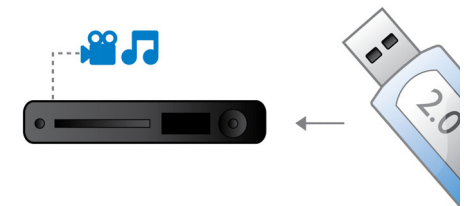

High-speed USB 2.0-koppeling

De Universal Serial Bus of USB is een protocolstandaard om PC's, randapparaten en consumentenelektronica-apparaten gemakkelijk te koppelen. Snelle USB-apparaten hebben een gegevensoverdrachtsnelheid tot 480 Mbps - veel hoger dan de 12 Mbps van oorspronkelijke USB-apparaten. Met Hi-Speed USB 2.0-koppeling hoeft u alleen uw USB-apparaat aan te sluiten en u bent klaar om de gewenste film, muziek of foto's weer te geven.