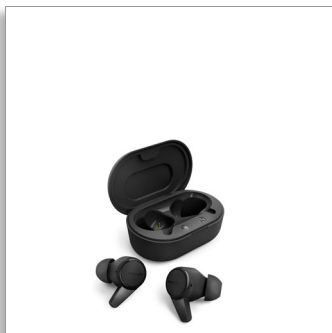

Philips
Căști true wireless

Căști cu o potrivire confortabilă

Toc de încărcare foarte mic
Protecție IPX4 la stropire/
transpirație
Până la 18 ore de redare

TAT1207BK

la cu tine

Găsește-le, conectează-le și ești gata de drum! Aceste căști true wireless vin împreună cu un toc de încărcare foarte mic care încapă perfect în buzunar, pentru a te bucura de un sunet clar și convenabil oriunde te-ai duce. Cu protecție IPX4, rezistente la stropire și la transpirație și cu o durată de redare de până la 18 ore!

Tocul de încărcare mic asigură 18 ore de redare

- Toc de încărcare USB-C foarte mic
- 6 ore de redare. Încărcare rapidă de 15 minute pentru încă o oră
- Tocul oferă 12 ore de redare suplimentare
- Clasa IPX4 de rezistență la stropire și transpirație

- 3 perechi suplimentare de vârfuri auriculare din silicon (mari, medii, mici)
- Fixare intraauriculară sigură, comodă
- Driveri de 6 mm din neodim pentru sunet clar, echilibrat
- Design ergonomic

PHILIPS

Căști true wireless

Căști cu o potrivire confortabilă Toc de încărcare foarte mic, Protecție IPX4 la stropire/transpirație, Până la 18 ore de redare

Repere

Fixare intraauriculară sigură, comodă

Aceste căști confortabile se fixează în siguranță în urechile tale, creând o etanșeitate perfectă ce diminuează zgomotul exterior. Auzi fiecare ritm și fiecare cuvânt! Bucură-te de un confort real cu capetele auriculare din silicon, moi, interschimbabile, disponibile în trei mărimi.