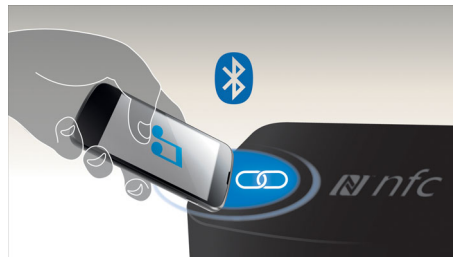

PHILIPS

Destaques

Transmita música via Bluetooth™

O Bluetooth é uma tecnologia de comunicação sem fios de curto alcance que oferece fiabilidade e eficiência energética. A tecnologia permite uma fácil ligação sem fios ao iPod/iPhone/iPad ou a outros dispositivos Bluetooth, como smartphones, tablets ou computadores portáteis. Assim, pode desfrutar facilmente da sua música favorita e de som de vídeos ou de jogos através deste altifalante via ligação sem fios.

Som MAX

A tecnologia do Som MAX produz um aumento imediato dos graves, maximizando o desempenho do volume e proporcionando imediatamente a maior experiência sonora com um simples toque num botão. O seu circuito electrónico sofisticado calibra as definições existentes do som e do volume e intensifica os graves e o volume para o nível máximo, sem distorção. O resultado final é uma amplificação nítida do espectro de som e do volume e som potente e profundo em qualquer música.

Desfrute de música MP3 directamente

Desfrute de música MP3 directamente dos seus dispositivos USB portáteis

Entrada de áudio

A conectividade da entrada de áudio permite a reprodução directa do conteúdo da entrada de áudio dos seus leitores multimédia portáteis. Além da vantagem de desfrutar da sua música favorita na qualidade de som superior proporcionada pelo sistema de áudio, a entrada de áudio é também bastante prática, já que apenas necessita de ligar o seu leitor de MP3 portátil ao sistema de áudio.

Tecnologia NFC

Emparelhe dispositivos Bluetooth facilmente com a tecnologia NFC (Near Field Communication - comunicação por aproximação) de um só toque. Basta tocar com o smartphone ou o tablet com NFC na área NFC de um altifalante para o ligar, iniciar o emparelhamento Bluetooth e iniciar a transmissão de música.