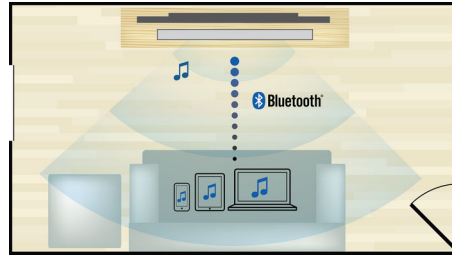

Conçu pour mettre votre intérieur en valeur

- Caisson de basses sans fil pour une installation simple
- Rangement des câbles intelligent

Des conditions d'écoute à couper le souffle

- Haut-parleurs MTM permettant une reproduction puissante et fidèle du son
- Enceinte voie centrale pour une excellente restitution de la voix
- Caisson de basses avec réflecteur, pour une diffusion harmonieuse du son
- Son Surround Dolby Digital et Pro Logic II

PHILIPS

Points forts

Rangement câbles intelligent

Rangement des câbles intelligent

Haut-parleurs MTM

La configuration medium-tweeter-medium (MTM) dans toutes les enceintes (principale et satellites) permet une reproduction puissante et fidèle du son, indépendamment de la position d'écoute. Le son est toujours limpide et sans distorsion, où que vous soyez installé.

Caisson de basses av. réflecteur

Le réflecteur en forme de dôme permet d'obtenir des basses plus puissantes et profondes grâce à une diffusion harmonieuse du son à 360 degrés. Ce design permet également d'éviter tout amortissement du son lorsque le caisson de basses est placé sur un tapis ou une moquette.

Diffusion sans fil grâce au Bluetooth®

Diffusion de votre musique sans fil en Bluetooth®

Technologie NFC

Couplez aisément des appareils Bluetooth® grâce à la technologie NFC (Near Field

Communications). Il vous suffit d'approcher le smartphone ou la tablette compatible NFC de la zone NFC d'une enceinte pour allumer celle-ci, activer le couplage Bluetooth® et commencer à diffuser de la musique.