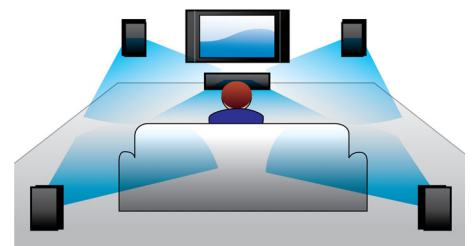

Curta suas músicas favoritas carregando seu iPod/iPhone! Basta conectar seu iPod/iPhone com o cabo USB à porta USB do Sistema de Home Theater. O iPod/iPhone é carregado e a música, reproduzida, simultaneamente, para você poder curtir e não ter que se preocupar com a bateria do seu dispositivo Apple.

Wi-Fi integrado

Graças à tecnologia Wi-Fi incorporada, basta conectar o Sistema de Home Theater diretamente à rede doméstica para curtir uma ampla seleção de serviços on-line conhecidos. Você desfrutará de alguns dos melhores sites de filmes, imagens, infoentretimento e demais conteúdos on-line feitos sob medida para a tela da TV.

Transmissão wireless Bluetooth

Transmissão de músicas wireless de seus dispositivos de música

Dolby TrueHD e DTS-HD

O Dolby TrueHD e o DTS-HD Master Audio Essential fornecem o mais puro som de seus discos Blu-ray. O áudio reproduzido é praticamente indistinguível do áudio original gravado em estúdio; portanto, você pode ouvir o que os criadores querem que você ouça. O Dolby TrueHD e o DTS-HD Master Audio Essential completam sua experiência de entretenimento em alta definição.