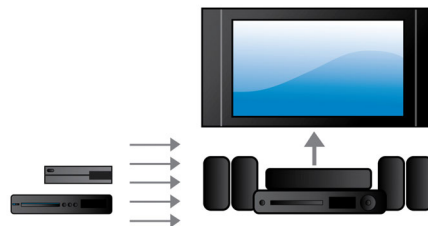

1.000 W RMS de potência

Os 1000 W RMS de potência proporcionam um som excelente para filmes e músicas

Full HD 3D Blu-ray

Curta filmes 3D com uma TV Full HD 3D em sua própria sala. A tecnologia Active 3D utiliza as mais modernas telas de rápida alternância com incrível profundidade e realismo em resolução Full HD 1080 x 1920. A exibição Full HD 3D ocorre a partir do momento em que você assiste a imagens usando os óculos especiais com as lentes direita e esquerda, que são ativadas para abrir e fechar em a alternância de imagens. Com os lançamentos de ótimos filmes 3D para Blu-ray, você conta com uma grande variedade de conteúdos de alta qualidade em seu Home Theater. Além disso, o som reproduzido pelo Blu-ray não é compactado, ofersincronia com ecendo qualidade de áudio incrivelmente real.

2 entradas HDMI

Curta reprodução 3D com qualidade impressionante e áudio Crystal Clear 5.1 ou 7.1; basta conectar as 2 saídas HDMI de áudio do player da Philips ao seu receptor AV comum (não 3D).

Reproduza e carregue seu iPod/iPhone