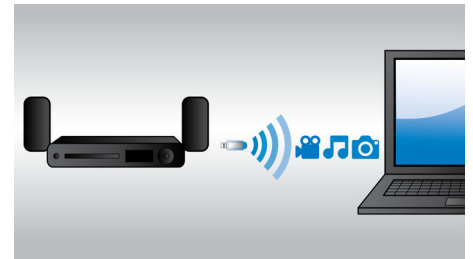

2 entradas HDMI

Curta reprodução 3D com qualidade impressionante e áudio Crystal Clear 5.1 ou 7.1; basta conectar as 2 saídas HDMI de áudio do player da Philips ao seu receptor AV comum (não 3D).

Reproduza e carregue seu iPod/iPhone

Curta suas músicas favoritas carregando seu iPod/iPhone! Basta conectar seu iPod/iPhone com o cabo USB à porta USB do Sistema de Home Theater. O iPod/iPhone é carregado e a música, reproduzida, simultaneamente, para você poder curtir e não ter que se preocupar com a bateria do seu dispositivo Apple.

Wi-Fi integrado

Graças à tecnologia Wi-Fi incorporada, basta conectar o Sistema de Home Theater diretamente à rede doméstica para curtir uma ampla seleção de serviços on-line conhecidos. Você desfrutará de alguns dos melhores sites de filmes, imagens, infoentretimento e demais conteúdos on-line feitos sob medida para a tela da TV.