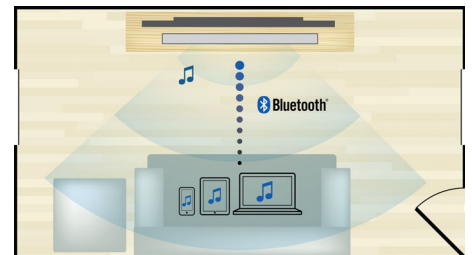

Transmissão wireless Bluetooth

Transmissão de músicas wireless de seus dispositivos de música