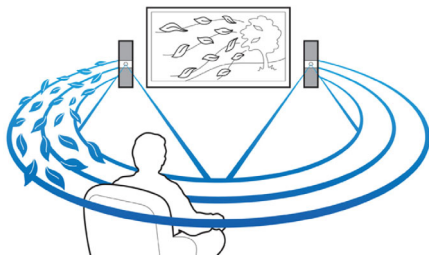

Destques

Som Crystal Clear

Som Crystal Clear para clareza e realismo