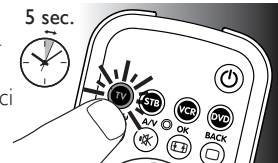

Przykład: konfigurowanie uniwersalnego pilota zdalnego sterowania pod kątem telewizora:

1. 1 **Włącz** telewizor ręcznie lub za pomocą oryginalnego pilota. Wybierz kanał 1.

1. 2 **Naciśnij i przytrzymaj** przycisk wyboru urządzenia **TV** przez 5 sekund, aż zamiga dwukrotnie i zaświeci się w sposób ciągły.

- Pilot zdalnego sterowania znajdzie się w trybie konfiguracji.

1. 3 Znajdź 4-cyfrowy kod marki posiadanego urządzenia na liście kodów znajdującej się na końcu niniejszej instrukcji obsługi. Każda marka ma czterocyfrowy kod.