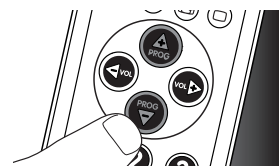

- Jeśli dany przycisk nie działa w oczekiwany sposób, **naciśnij go i przytrzymaj**. Zwolnij go **natychmiast**, gdy zacznie działać. Więcej informacji można znaleźć w części 2.2.2.