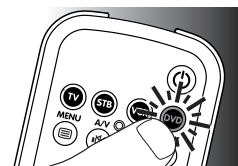

Po konfiguracji wstępnej

1. 1 Upewnij się, że urządzenie reaguje. Aby na przykład naprawić przycisk odtwarzania odtwarzacza DVD, musisz włożyć do niego płytę. W przeciwnym razie przycisk odtwarzania nie będzie działał.
2. 2 Wybierz urządzenie, którym chcesz sterować (np. DVD). Naciśnij przycisk wyboru urządzenia **DVD**, aby wybrać odtwarzacz DVD.