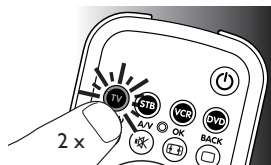

1. 6 Naciśnij przycisk wyboru urządzenia **dwukrotnie**, aby zakończyć proces konfiguracji.

- Jeśli żaden przycisk nie jest naciskany przez co najmniej 2 minut, pilot wyjdzie z trybu konfiguracji, automatycznie zapisując wszystkie ustawienia.