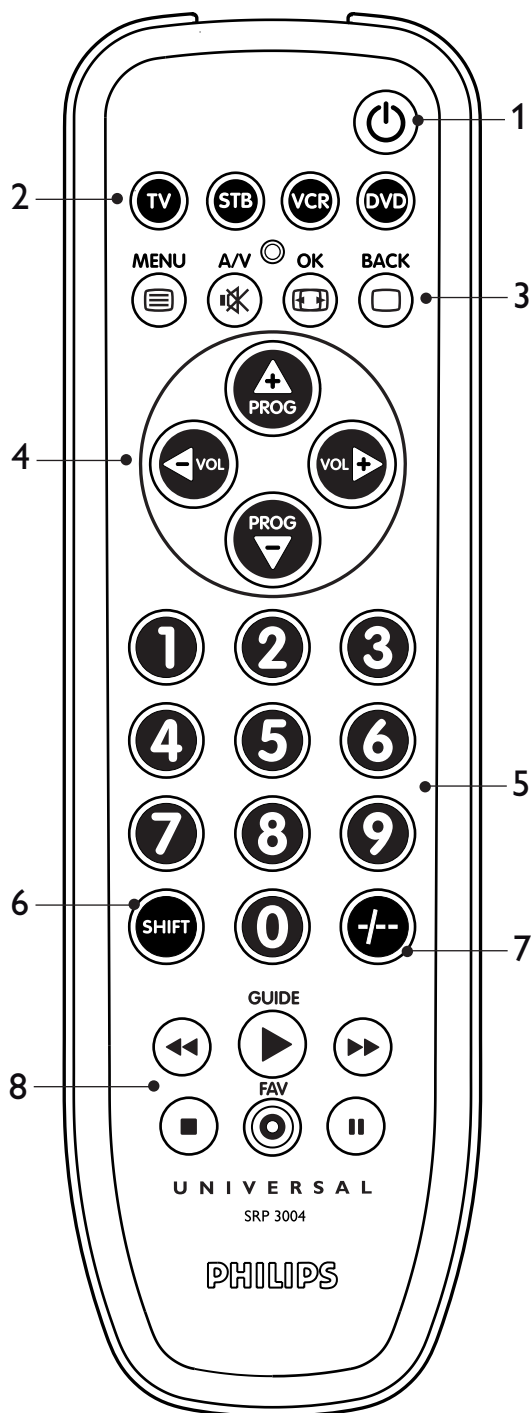

Register your product
and get support at
www.philips.com/welcome

SRP3004/53

PL Instrukcja obsługi

PHILIPS

Spis treści

1	Pilot SRP3004	3
2	Czynności wstępne.....	4-7
	2.1 Wkładanie baterii.....	4
	2.2 Konfigurowanie uniwersalnego pilota zdalnego sterowania.....	4-7
3	Korzystanie z uniwersalnego pilota zdalnego sterowania.....	8-11
	3.1 Przyciski i funkcje.....	8-11
	3.2 Przywracanie oryginalnej funkcji przycisku.....	11
4	Serwis i pomoc techniczna	12-14
	4.1 Często zadawane pytania.....	12-14
	4.2 Potrzebna pomoc?.....	14
	Infolinia.....	14
	Lista marek.....	15-30
	Informacje dla konsumentów.....	31
	Zgodność ze standardami EMF.....	31
	Recykling i utylizacja.....	31
	Informacje na temat baterii.....	31