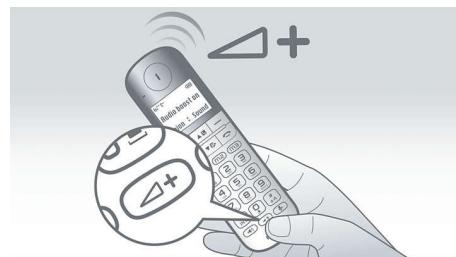

Většina lidí má v dnešní době více kontaktních čísel. Seznam kontaktů zaručuje snadnou správu kontaktů. Jednoduše uložte dvě

telefonní čísla do jedné ze tří možných položek – doma, práce nebo mobil.

Až 16 hodin hovoru

Až 16 hodin hovoru na jedno nabití

Vizuální vyzvánění

Vizuální vyzvánění bliká a upozorňuje na příchozí hovory

Zvýšení hlasitosti

Říkáte si někdy, že by volající mohl mluvit trochu hlasitěji? Díky tlačítku zvýšení hlasitosti jedním dotykem můžete hlasitost ve sluchátku okamžitě zvýšit až o více než 12 dB* a v reproduktoru s režimem handsfree o více než 8dB*. Každé slovo a každý tón teď uslyšíte nahlas a zřetelně. Už se vám nestane, že byste během hovoru nerozuměli. *údaj je založen na zvýšení nejnižší úrovně hlasitosti na maximální zvýšenou úroveň hlasitosti. Při prvním stisknutí tlačítka zvýšení hlasitosti se nedoporučuje, aby měl uživatel sluchátko v blízkosti ucha. Zvýšená hlasitost se po ukončení hovoru vrátí na normální úroveň.

Hlasitý telefon

V režimu handsfree se pomocí vestavěného hlasitého reproduktoru zesiluje hlas volajícího. Díky tomu můžete při hovoru mluvit a poslouchat, aniž byste přístroj drželi u ucha. Tato funkce je velmi užitečná, pokud chcete do hovoru zapojit další osoby nebo jen dělat více věcí najednou.