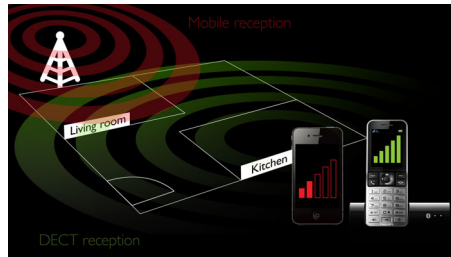

TFT-scherm van 5,1 cm (2") met hoge resolutie

TFT-scherm van 5,1 cm (2") met hoge resolutie

Compatibele Bluetooth-headset

Houd comfortabel lange telefoongesprekken terwijl u uw handen vrij hebt voor andere taken. Gebruik gewoon uw Bluetooth-headset met uw Philips-huistelefoon.

Overal heldere mobiele oproepen

Geen last meer van gemiste oproepen, wegvallende verbinding of slechte gesprekskwaliteit vanwege slechte ontvangst. U hoeft alleen maar uw mobiele telefoon daar te plaatsen waar de ontvangst het sterkst is en verbinding te maken met het basisstation van uw nieuwe telefoon met MobileLink. Nu kunt u overal genieten van uitstekende gesprekskwaliteit; thuis of op kantoor. En het mooiste: u kunt uw mobiele telefoon opladen terwijl u praat.