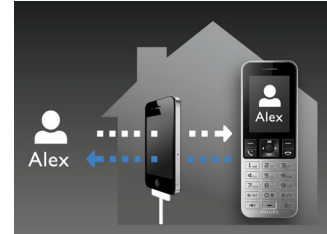

Alle oproepen op één telefoon

Alle oproepen via één telefoon: koppel via Bluetooth eenvoudig tot twee mobiele telefoons aan huistelefoon met MobileLink en geniet van het gemak waarmee u al uw vaste en mobiele oproepen op slechts één smart device kunt beheeren. U kunt zien op welke lijn de oproep binnenkomt. Ook kunt u zelf kiezen welke lijn u wilt gebruiken voor een uitgaande oproep.