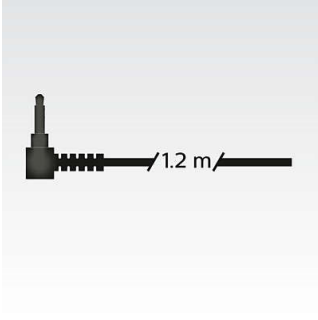

PHILIPS

Kopfhörer mit Mikrofon
40 mm Treiber/geschlossen On-Ear, Atmungsaktive Ohrpolster, Faltsystem für kompakte Aufbewahrung

SHL3265BL/00

Besonderheiten

1,2 m langes Kabel

1,2 m langes Kabel ideal für den Gebrauch im Freien

Produktabmessungen

- Höhe: 18.5 cm
- Breite: 15 cm
- Tiefe: 4.5 cm
- Breite: 5.9 Zoll
- Höhe: 7.3 Zoll
- Tiefe: 1.8 Zoll
- Gewicht: 0.17 kg
- Gewicht: 0.375 lb

Design

- Farbe: Blau

Ausstellungsdatum
2024-02-25