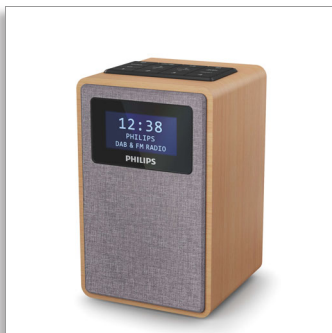

Philips  
Rádio relógio

DAB+

TAR5005

## Rádio doméstico versátil

Este pequeno rádio DAB+/FM tem um excelente design onde quer que o coloque. A estrutura em madeira e a cobertura em tecido para altifalante conferem um toque minimalista a qualquer divisão. Desfrute de uma receção cristalina e de uma função de Despertar suave, perfeita para os hóspedes.

### Compacto e prático

- Dimensões: 95x154,5x109 mm
- Peso: 0,52 kg
- Botões na parte superior para fontes, sincronização, predefinições e muito mais

### A sua companhia em casa

- Design elegante que se adapta na perfeição
- Ecrã limpo simples e em preto brilhante
- Rádio DAB+/FM. Sintonização digital com até 20 predefinições.
- Caixa em madeira com revestimento em tecido para altifalantes