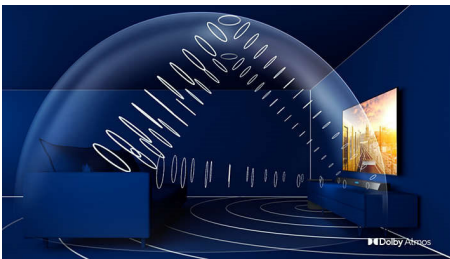

PHILIPS

SoundBar 3.1.2 met draadloze subwoofer

Draadloze subwoofer max. 600 W Dolby Atmos®, Compatibel met DTS Play-Fi, Aan te sluiten op spraak-assistenten

Kenmerken

TAB8905/10

Slimme SoundBar. Episch geluid

Deze SoundBar brengt 360 W aan pure kracht naar alles wat u kijkt en naar elk nummer dat u leuk vindt. 3.1.2-kanalen vullen iedere kamer met betoverende soundtracks, overdonderende effecten en kristalheldere dialogen. De draadloze subwoofer maakt elke explosie en elke beat intensier.

Dolby Atmos

Waar u ook naar kijkt, maak het nog dramatischer. Geniet van de volledige Dolby Atmos-ervaring met de omhoog gerichte luidsprekers van deze SoundBar. Uw favoriete films en programma's klinken adembenemend realistisch wanneer het geluid van boven en rondom u lijkt te komen.

Klein formaat. Eenvoudig te plaatsen

Het opvallende geometrische design heeft bescheiden afmetingen, waardoor deze SoundBar eenvoudig onder of naast uw TV kan worden geplaatst. Dankzij de meegeleverde wandsteunen kunt u alle kanten op en de krachtige draadloze subwoofer ziet er losstaand geweldig uit.