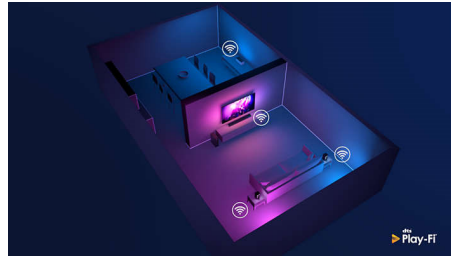

Play-Fi. Multi-room en meer

Dankzij de eenvoudige Play-Fi-compatibiliteit is deze soundBar de ster van uw Multiroom-opstelling. U kunt Play-Fi-compatibele luidsprekers synchroniseren voor audio in meerdere kamers of zelfs een echt Surround Sound-systeem maken; en dat allemaal via de Philips Sound-app of de Play-Fi-app.

AI uw favoriete bronnen

Voor muziek kunt u met Spotify Connect de topkwaliteit van Spotify streamen via Wi-Fi. U kunt ook afspeellijsten met hoge resolutie vanaf uw mobiele apparaat streamen via Apple AirPlay 2 of Bluetooth. Voor films en games kunt u met 4K-doorgang 4K HDR-videobronnen aansluiten zonder op resolutie te hoeven inleveren.

HDMI eARC

Laat u meeslepen door het drama en mis geen enkel detail. Deze SoundBar is compatibel met HDMI eARC, een hogesnelheidsverbinding waarmee u het volledige effect van geavanceerde audio-indelingen zoals Dolby Atmos kunt ervaren. De SoundBar heeft ook tweevoudige HDMI-ingangen.