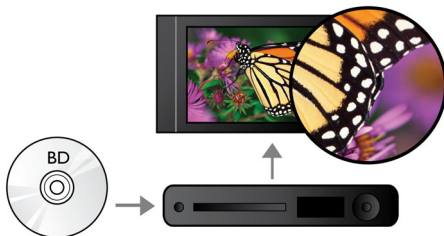

PHILIPS

Fénypontok

Adja át magát a filmek és a zene élvezetének

Élvezze minden filmjét és zenéjét CD-ről és DVD-ről

Blu-ray lemez lejátszása

A Blu-ray lemezek képesek nagyfelbontású adatok, illetve 1920 x 1080 felbontású (teljes nagyfelbontású) képek hordozására. A jelenetek a kibontakozó részletekkel életre kelnek, a mozgások folyamatosak, a képek pedig kristálytisztává válnak. A Blu-ray ezen kívül tömörítetlen surround hangzást is biztosít - hogy a hangélmény felülmúlhatatlan valódi legyen. A nagy tárolókapacitás számos interaktív lehetőség beépítésére is lehetőséget kínál. A zökkenőmentes navigáció lejátszás közben, a felugró menük és egyéb funkciók új dimenziót nyitnak az otthoni szórakoztatórendszerek világában.

DivX Plus HD tanúsítvány

A Blu-ray lejátszó és/vagy DVD lejátszó DivX Plus HD funkciójának, azaz a legújabb DivX technológiának köszönhetően a nagy

felbontású videókat és filmeket közvetlen Internet-hozzáféréseken keresztül élvezheti Philips HDTV-n vagy számítógépen. A DivX Plus HD támogatja a DivX Plus tartalom lejátszását (azaz a kiváló minőségű, MKV konténerfájlokban tárolt, AAC hangot használó H.264 HD videofelvételeket), ugyanakkor támogatja a korábbi verziójú DivX videofájlok lejátszását is, max. 1080p felbontásig. DivX Plus HD a valódi nagy felbontású digitális videóért.

DVD video-felkonvertálás

A HDMI-n az 1080p-re felkonvertált jel kristálytisztá képet nyújt. A normál felbontású DVD-filmeket most valódi nagy felbontásban élvezheti - több részlettel és valóságos képpel. A progresszív pásztázás (ezt jelenti a „p” az „1080p” megjelölésben) kiküszöböli a TV-képernyőn gyakori sorstruktúrát, ezzel is biztosítva a kompromisszum nélküli élességet. És mindezen felül a HDMI közvetlen digitális kapcsolatot teremt, amely képes tömörítetlen digitális HD videó vagy digitális többszámú hang hordozására az analóg jelek