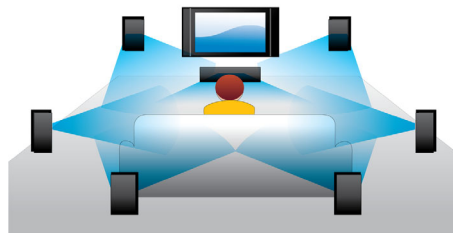

Dolby TrueHD

A Dolby TrueHD a legjobb hangzást nyújtja Blu-ray lemezeiről. A hangzás gyakorlatilag megkülönböztethetetlen a felvételi stúdiókban készült mesterszalagokétól, így amit hall, pontosan az alkotók szándéka. A Dolby TrueHD teljesebbé teszi a nagy felbontás által nyújtott élményt.