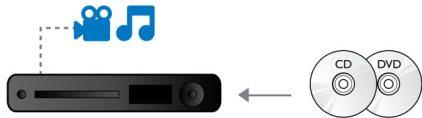

PHILIPS

Fénypontok

Adja át magát a filmek és a zene élvezetének

Élvezze minden filmjét és zenéjét CD-ről és DVD-ről

Blu-ray lemez lejátszása

A Blu-ray lemezek képesek nagyfelbontású adatok, illetve 1920 x 1080 felbontású (teljes nagyfelbontású) képek hordozására. A jelenetek a kibontakozó részletekkel életre kelnek, a mozgások folyamatosak, a képek pedig kristálytisztává válnak. A Blu-ray ezen kívül tömörítetlen surround hangzást is biztosít - hogy a hangélmény felülmúlhatatlan valódi legyen. A nagy tárolókapacitás számos interaktív lehetőség beépítésére is lehetőséget kínál. A zökkenőmentes navigáció lejátszás közben, a felugró menük és egyéb funkciók új dimenziót nyitnak az otthoni szórakoztatórendszerek világában.