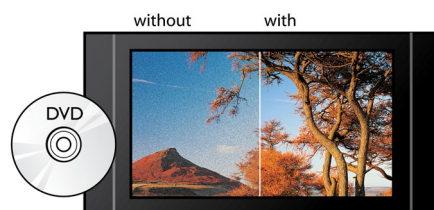

DVD video-felkonvertálás

A HDMI-n az 1080p-re felkonvertált jel kristálytisztá képet nyújt. A normál felbontású DVD-filmeket most valódi nagy felbontásban élvezheti - több részlettel és valóságos képpel. A progresszív pásztázás (ezt jelenti a „p” az „1080p” megjelölésben) kiküszöböli a TV-képernyőn gyakori sorstruktúrát, ezzel is biztosítva a kompromisszum nélküli élességet. És mindezen felül a HDMI közvetlen digitális kapcsolatot teremt, amely képes tömörítetlen digitális HD videó vagy digitális többszámú hang hordozására az analóg jelek

konvertálásának elkerülésével. Az eredmény tökéletes, teljesen zajmentes kép és hang.