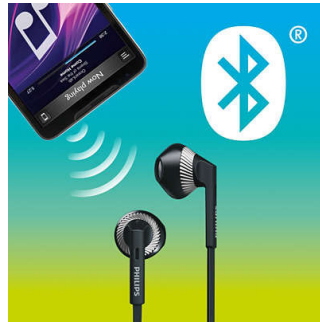

Unterstützt Bluetooth Version 4.1

Koppeln Sie Ihr Smart-Gerät über Bluetooth mit Ihren Kopfhörern, und genießen Sie die Freiheit und Freude kristallklarer Musik und Anrufe – ganz ohne Kabelsalat.

Flaches Kabel ohne Kabelsalat

Das Flach-Kabel stellt sicher, dass es immer glatt und unverknottet bleibt.