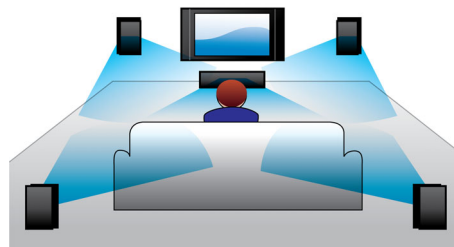

Dolby TrueHD en DTS-HD

Dolby TrueHD en DTS-HD Master Audio Essential spelen uw Blu-ray Discs af met geluid van zeer hoog niveau. Het geluid is bijna niet te onderscheiden van het origineel; u hoort dus wat de makers willen dat u hoort. Dolby TrueHD en DTS-HD Master Audio Essential maken uw HD-entertainmentervaring compleet.

Toegang tot YouTube en Picasa

Bekijk nu YouTube-video's en Picasa-foto's op uw TV. Geniet van de enorme verzameling onlinevideo's op een groter scherm, zonder dat u zelfs maar uw computer hoeft in te schakelen. U hoeft alleen maar uw Blu-ray-speler of home cinema-systeem op internet aan te sluiten, draadloos via Wi-Fi of met een kabel in de LAN-aansluiting, om vervolgens op de bank te kunnen genieten van het beste van YouTube en Picasa.