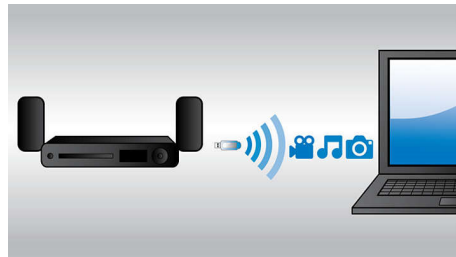

Разработано, чтобы улучшить ваш домашний кинотеатр

- Сенсорная панель для простого управления воспроизведением и громкостью

Просто наслаждайтесь всеми развлечениями

- Встроенный модуль WiFi для просмотра контента с подключенных медиаустройств
- Full HD 3D Blu-ray для полного погружения при просмотре фильмов 3D
- Интернет-радио для прослушивания каналов онлайн-радиовещания
- Подключение к HDMI x 2 для превосходного качества изображения и звучания

PHILIPS

Домашний кинотеатр 2.1 с 3D Blu-ray
Технология Crystal Clear Sound Встроенный Wi-Fi и Bluetooth®, 2 входных, выходных разъема HDMI ARC, 500 Вт

Особенности

Full HD 3D Blu-ray

Вы будете поражены качеством 3D фильмов в вашей гостиной благодаря телевизору Full HD 3D. Функция активного 3D изображения использует последнее поколение быстрых дисплеев для создания реалистичного изображения с разрешением 1080x1920 HD. Просмотр изображения в специальных очках, закрывающих и открывающих левый и правый окуляры синхронно со сменой кадров, создает эффект Full HD 3D. Разнообразие фильмов 3D на дисках Blu-ray позволяют наслаждаться большим количеством материалов высокого качества. Кроме того, Blu-ray обеспечивает несжатое объемное звучание, что создает эффект абсолютной реальности.

Среднеквадратичная мощность 500 Вт

Среднеквадратичная мощность 500 Вт обеспечивает великолепное звучание фильмов и музыки

Встроенный Wi-Fi

Благодаря встроенному Wi-Fi вы можете просто подключить домашний кинотеатр к домашней сети и наслаждаться разнообразными популярными интернет-службами. Вы сможете просматривать веб-сайты с фильмами, изображениями, информационно-развлекательными программами и другим интернет-содержимым на экране своего ТВ.