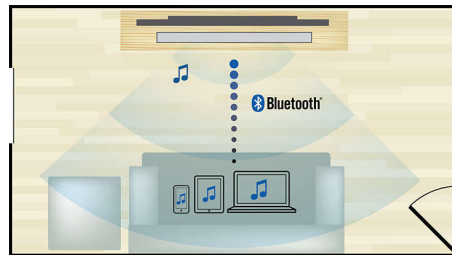

Беспроводная передача через Bluetooth

Беспроводная потоковая передача музыки с аудиоустройств через Bluetooth