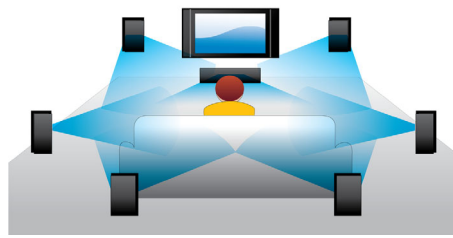

Dolby TrueHD

Dolby TrueHD ger bästa tänkbara ljud från Blu-ray-skivorna. Det återgivna ljudet är nästan omöjligt att särskilja från den ursprungliga studioinspelningen. Det innebär att du hör vad de som skapade musiken avsåg att du skulle höra. Med Dolby TrueHD får du den ultimata upplevelsen med ditt hemunderhållningssystem.

Dolby Digital DTS2.0

Dolby Digital DTS2.0 för den ultimata filmupplevelsen