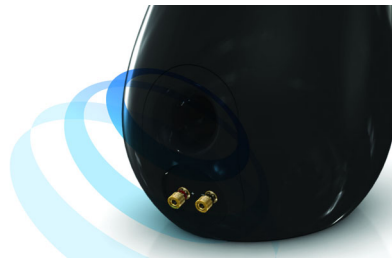

## SoundCurve

Dômyselne navrhnutý, zahnutý zadný kryt tohto reproduktora Philips s dokovacou stanicou vytvára veľmi efektívnu akustickú štruktúru na reprodukciu zvuku. Jeho presne tvarovaná krivka zvyšuje tuhosť skrinky reproduktora, čím výrazne znižuje vnútornú rezonanciu a potláča vibrácie a skreslenia zvuku. Môžete si tak vychutnať vynikajúci krištáľovo čistý zvuk z úžasne vyzeraúcich reproduktorov.

## Dizajn Bass-reflex

Akustický systém Bass-reflex používa basový otvor vyladený podľa akustického objemu puzdra reproduktora na dosiahnutie hlbokých basov aj pomocou reproduktorov kompaktných rozmerov. Precízne navrhnutá tvarovaná basová trubica umožňuje