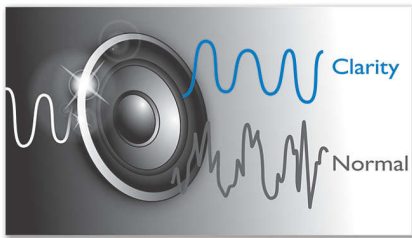

Points forts

Haut-parleurs coniques en fibres minérales

Haut-parleurs coniques en fibres minérales pour une clarté exceptionnelle