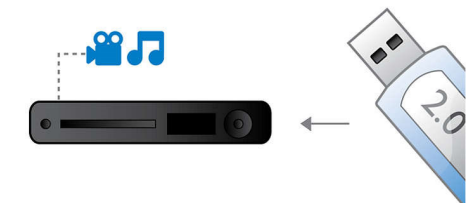

Port USB 2.0 ultrarapide

L'USB (Universal Serial Bus) est un protocole permettant de relier facilement des ordinateurs, des périphériques et des équipements électroniques grand public. Les appareils USB ultrarapides ont un taux de transfert de données allant jusqu'à 480 Mbit/s (il était de 12 Mbit/s sur les premiers appareils USB). Avec le port USB 2.0 ultrarapide, vous n'avez qu'à brancher votre appareil USB, sélectionner un film, un titre ou une photo et lancer la lecture.