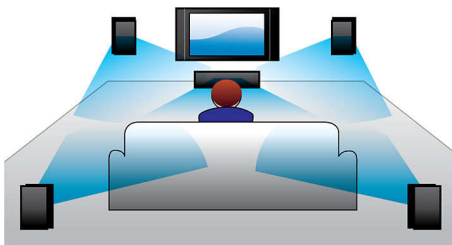

Dolby TrueHD et DTS-HD

Les technologies Dolby TrueHD et DTS-HD Master Audio Essential restituent le son de haute qualité des disques Blu-ray. Le son est en tout point identique à la maquette studio : vous entendez donc ce que les créateurs

souhaitaient vous faire entendre. Les technologies Dolby TrueHD et DTS-HD Master Audio Essential améliorent ainsi votre expérience de la haute définition.