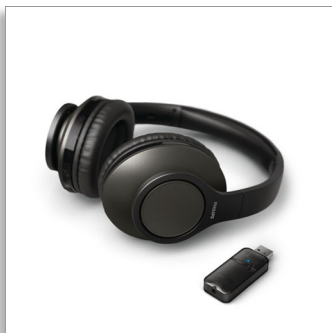

Philips
Bezdrôtové TV slúchadlá

Bezdrôtové TV slúchadlá
Adaptér Bluetooth
Nízke oneskorenie
18 hodín prehrávania

TAH6206BK

Vynikajúci zvuk. Od televízora po konferenčné hovory.

Takmer nečujné odhalenia. Naháňačky áut. Alebo krištáľovo čisté konferenčné hovory. Či už oddychujete pri svojom obľúbenom programe, alebo pracujete z domu, vďaka týmto bezdrôtovým televíznym slúchadlám budete dokonale počuť. Zabezpečia vám ostrý zvuk bez oneskorenia.

Vybavenie a vlastnosti

- Typ ovládačov: Tlačidlo
- Automatické vypnutie
- Ovlád. hlasitosti

Dizajn

- Farba: Čierna
- Štýl nosenia: Hlavový oblúk
- Prispôsobené tvaru ucha: Na uši
- Typ náušníkov: S uzavretou zadnou časťou
- Materiál prepojenia slúchadiel: Umelá koža