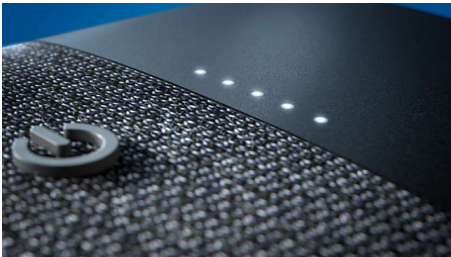

Autonomie de 20 heures

Une charge offre 20 heures d'autonomie, et la portée sans fil est de 20 m. L'enceinte se

charge en 4,5 heures avec le câble USB-C inclus.