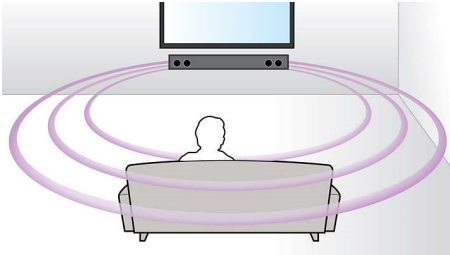

Diseñados para los que buscan simplicidad

- Perfil bajo ideal para el frente de tu TV
- Puede instalarse en la pared, sobre un mueble o en un estante

Calidad de sonido superior para mirar televisión y películas

- Virtual Surround Sound para una experiencia cinematográfica más real
- Dolby Digital para la mejor experiencia de cine
- Tweeters dobles para disfrutar de un sonido extremadamente claro
- El subwoofer externo añade emoción a la acción
- El subwoofer inalámbrico le añade emoción a la acción

PHILIPS

Destacados

sonido Surround Virtual

Virtual Surround Sound de Philips produce un sonido Surround rico y envolvente desde un sistema con menos de cinco altavoces. Los algoritmos espaciales avanzados reproducen fielmente el sonido que se produciría en un entorno ideal de 5.1 canales. Cualquier fuente estéreo de alta calidad se puede transformar en un sonido Surround multicanal de gran realismo. No hay necesidad de adquirir más altavoces, cables o soportes para altavoces para poder apreciar el sonido envolvente.