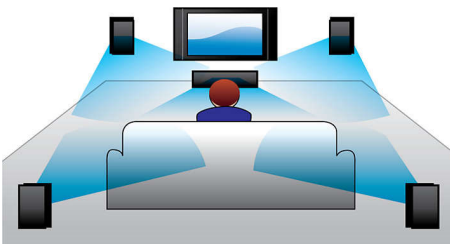

Diseñados para los que buscan simplicidad

- Perfil bajo ideal para el frente de tu TV
- Puede instalarse en la pared, sobre un mueble o en un estante

Calidad de sonido superior para mirar televisión y películas

PHILIPS

Destacados

sonido Surround Virtual

Virtual Surround Sound de Philips produce un sonido Surround rico y envolvente desde un sistema con menos de cinco altavoces. Los algoritmos espaciales avanzados reproducen fielmente el sonido que se produciría en un entorno ideal de 5.1 canales. Cualquier fuente estéreo de alta calidad se puede transformar en un sonido Surround multicanal de gran realismo. No hay necesidad de adquirir más altavoces, cables o soportes para altavoces para poder apreciar el sonido envolvente.

Dolby Digital

Dolby Digital, el principal estándar de audio digital multicanal del mundo, se adapta a la forma en que el oído humano procesa el sonido de forma natural, lo que permite disfrutar de un sonido Surround de calidad excepcional con una percepción del espacio muy realista.

Entrada de audio

La entrada de audio te permite reproducir fácilmente música directamente del iPod/iPhone/iPad, reproductor de MP3 o portátil mediante una sencilla conexión al sistema de cine en casa de Philips. Solo tienes que conectar el dispositivo de audio a la toma de entrada de audio para disfrutar de la música con la calidad de sonido superior del sistema de cine en casa de Philips.