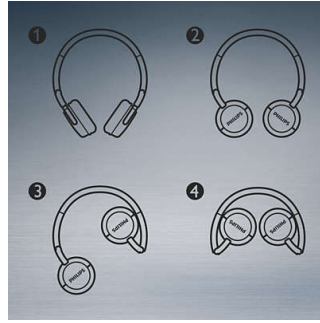

PHILIPS

Audífonos Bluetooth estéreo
cerrados atrás, controladores de 32 mm Supraurales

Destacados

Controladores de altavoz de 32 mm

Los controladores de alta potencia de 32 mm proporcionan unos graves claros y potentes.

Banda con audífonos ajustables

Los audífonos y la banda sujetadora adaptables se ajustan automáticamente a la cabeza.

Tecnología Bluetooth

Empareja los auriculares con cualquier dispositivo Bluetooth para disfrutar de la música con un sonido nítido y de forma inalámbrica.

Acústica de tipo cerrado

La acústica de tipo cerrado proporciona un buen aislamiento que bloquea el ruido ambiental.

Diseño plegable y plano

Ya que se diseñaron para brindarte la mejor experiencia en cualquier lugar, estos auriculares se pueden plegar para que puedas transportarlos y guardarlos con facilidad.