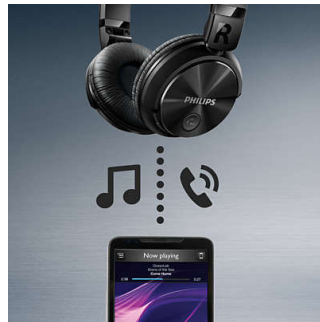

Banda con audífonos ajustables

Los audífonos y la banda sujetadora adaptables se ajustan automáticamente a la cabeza.

Tecnología Bluetooth

Empareja los auriculares con cualquier dispositivo Bluetooth para disfrutar de la música con un sonido nítido y de forma inalámbrica.

Almohadillas suaves

Almohadillas suaves y transpirables para sesiones de música prolongadas y para una mayor comodidad.

Música/llamadas inalámbricas

Solo tienes que emparejar el dispositivo inteligente con los audífonos mediante Bluetooth para disfrutar de la libertad y del placer de disponer de música y llamadas de teléfono con un sonido nítido y sin enredos de cables.