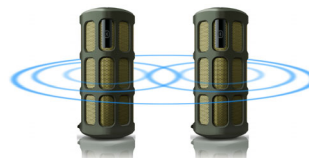

Сдвояване на 2 тонколони Shoqbox

С интелигентния сензор можете да сдвоите две тонколони SHOQBOX в стереосистема с ляв и десен канал. Просто сложете тонколоните една до друга и плъзнете с ръце върху двата сензора едновременно, отвън навътре. Идеално за парти или събиране. Превъзходно стерео възпроизвеждане на звука на музиката, филмите и игрите.