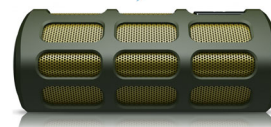

Гласово известяване

Гласовото известяване се предлага на различни езици. То дава незабавна обратна връзка за нивото на батерията или предупреждава дали високоговорителят е свързан правилно към устройството.