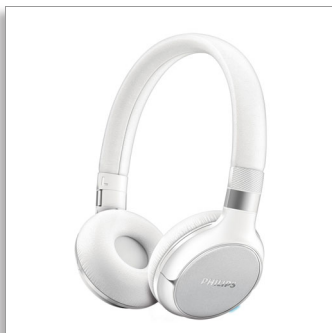

Philips  
Бездротові навушники  
Bluetooth®

40-мм динаміки/закритого типу

Накладні  
М'які амбушури

SHB9250WT

## Звук високої чіткості

із цифровим підсиленням низьких частот

Навушники Philips SHB9250 зі з'єднанням Bluetooth дозволяють забути про кабелі і насолоджуватися насиченими низькими частотами та бездоганною чіткістю. Легко перемикайте між музикою та викликами й насолоджуйтеся комфортом у дорозі завдяки м'яким амбушурам.

### Потужний звук – без використання дротів

- Аудіо високої роздільності відтворює музику найвищої якості
- 40-мм неодимові динаміки для насичених низьких частот та чіткого звуку
- Конструкція закритого типу для покращеної ізоляції звуку
- Підсилення низьких частот одним дотиком для насичених динамічних басів