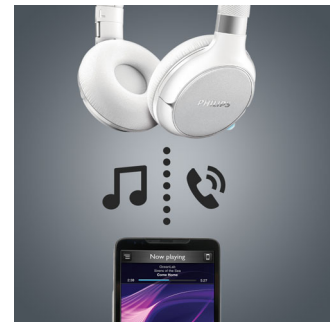

Бездротова музика та виклики

Просто з'єднайте розумний пристрій у пару з навушниками за допомогою Bluetooth і насолоджуйтеся свободою та чіткою музикою і викликами без дротів. Інтуїтивні кнопки дозволяють керувати музикою та вхідними чи вихідними викликами одним дотиком.