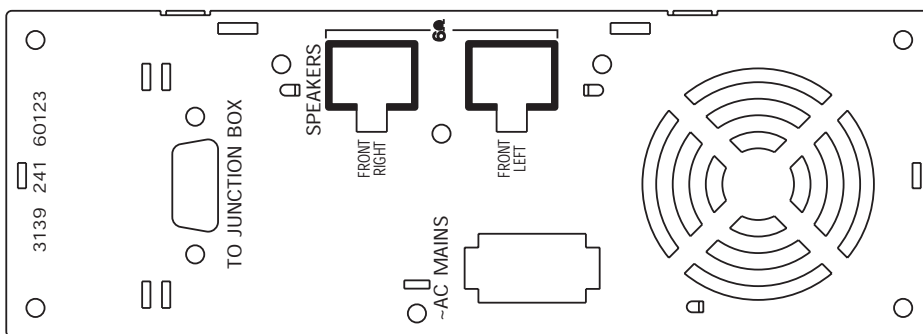

Tärkeimmät ominaisuudet

SonoWave

SonoWave Surround -äänijärjestelmä, jossa on monikanavainen vahvistin, käyttää edistynyttä digitaalista äänenkäsittelytekniikkaa, joka tuottaa monikanavaisen Surround-äänien pienemmällä määrällä kaiuttimia. Sijoittamalla itsenäiset ohjaimet tarkkaan kulmaan ääni heijastuu läpi koko huoneen ja luo vahvan monikanavaisen Surround-äänikokemuksen.

Progressive Scan -toiminto

Progressive Scan -toiminto kaksinkertaistaa kuvan pystysuuntaisen tarkkuuden, jolloin kuva terävöityy huomattavasti. Tavallisesti parittomien juovien kenttä lähetetään ensin ja parillisten juovien kenttä sen jälkeen, mutta Progressive Scan -toiminto piirtää molemmat kentät samanaikaisesti. Tällöin kuva muodostuu heti täydellisenä kaikessa tarkkuudessaan, silmä ei erota juovarakennetta ja kuva näkyy terävänä.

Johdot siististi pois tieltä

Siistin ja näppärän johtojenhallintajärjestelmän avulla voit järjestää liitäntäjohdot laitteeseen ergonomisesti muotoillun liittimen avulla.

Julkaisupäivä 2007-12-07

Versio: 13.0