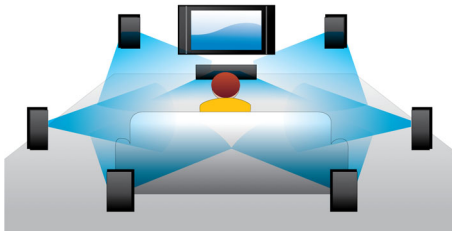

PHILIPS

Esiletõstetud tooted

Blu-ray 3D-plaadi taasesitus

Full HD 3D-vorming loob sügavuse illusiooni realistliku kinoelamuse pakumiseks. Eraldi kujutised vasaku ja parema silma jaoks on salvestatud 1920 x 1080 täis-HD kvaliteediga ja neid esitatakse ekraanil vaheldumisi suurel kiirusel. Spetsiaalsete, vasakut ja paremat läätse kujutistega sünkroonis avavate prillide kaudu neid kujutisi vaadates luuakse täis-HD 3D-kogemus.

Dolby TrueHD ja DTS-HD MA

DTS-HD Master Audio ja Dolby TrueHD pakuvad 7.1 kanali kaudu parimat heli teie Blu-ray-plaadidelt. Heli on peaaegu sama, mis stuudios salvestatult, seega kuulete seda just nii, nagu looja soovis. DTS-HD Master Audio ja Dolby TrueHD muudavad teie kõrgsagedusliku meelelahutuselamuse täielikuks.

2D kiire teisendamine 3D-ks

Nautige olemasolevaid 2D-filme 3D-filmide põneva kogemusega oma kodus. Kiirel teisendamisel 3D-ks kasutatakse uusimat digitaaltehnoloogiat 2D videosisu analüüsimiseks, et teha vahet esi- ja tagaplaani objektidel. Selle funktsiooni abil genereeritakse sügavuskaart, mis muudab tavalised 2D-videoformaadid põnevaks 3D-ks. Kasutage