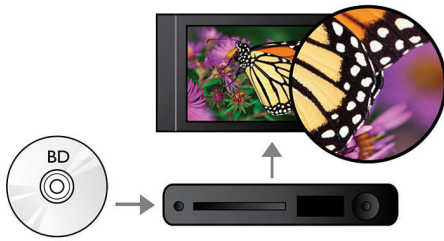

Mehr hören

- Dolby TrueHD für HiFi-Sound

Mehr sehen

- DVD Video-Upscaling auf 1080p über HDMI für Bilder in annähernder HD-Qualität
- Blu-ray Disc-Wiedergabe für gestochen scharfe Bilder in Full HD, 1080p
- Übertragung von Fernsehserien und -filmen über das Internet mit Netflix
- Zertifiziertes DivX Plus HD für High Definition DivX-Wiedergabe
- Untertitelverschiebung für Breitbild ohne fehlende Untertitel
- Einfacher Zugriff auf Ihre liebsten YouTube-Videos und Picasa-Fotos

Mehr genießen

- EasyLink zur Steuerung aller HDMI-CEC-Geräte über eine einzige Fernbedienung
- Genießen Sie mit BD-Live (Profil 2.0) Blu-ray-Bonusmaterial im Internet
- USB 2.0 zur Video-/Musikwiedergabe von USB-Flash-/Festplattenlaufwerken
- Integriertes WiFi-n für schnellen, umfassenden u. kabellosen Internetzugang

PHILIPS

Besonderheiten

Wiedergabe von Blu-ray Discs

Blu-ray Discs können hochauflösende Daten wie Fotos mit einer Auflösung von 1920 x 1080, die für hochauflösende Bilder steht, speichern. Szenen werden zum Leben erweckt, indem Details hervorstechen, Bewegungen flüssig werden und Bilder kristallklar sind. Blu-ray bietet zudem unkomprimierten Surround-Sound – so wird Ihr Klangerlebnis unglaublich wirklichkeitsgetreu. Die hohe Speicherkapazität von Blu-ray Discs ermöglicht auch den Einbau interaktiver Funktionen. Nahtlose Navigation während der Wiedergabe und andere spannende Funktionen wie Pop-up-Menüs bringen eine neue Dimension in das Home Entertainment.