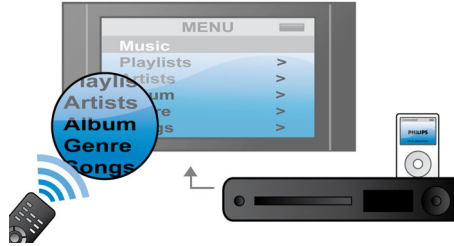

### Premium Class D-förstärkare

Philips Premium Class-D-förstärkare har utformats för att bevara den ursprungliga ljudkällan för en exaktare ljudsignal, vilket gör att akustiska detaljer i musik och filmer återges precis som artisten eller regissören avsåg att de skulle.

### Inbyggd docka för iPod/iPhone

Med en inbyggd docka för iPod/iPhone kan du spela upp filmer, musik och foton från iPod/iPhone. Dessutom kan du ladda och styra iPod/iPhone och bläddra bland innehållet på en TV-skärm – allt med hemmabiosystemets fjärrkontroll. Du blir av med besvärliga kablar och anslutningar, med den integrerade dockningsenheten får du bärbar underhållning i hemmet – hur lätt som helst.