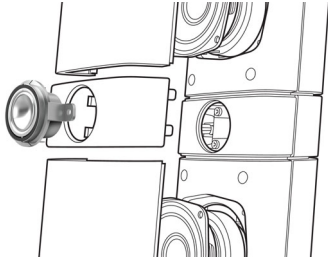

Funktioner

Tweeterhögtalare i titan

Titantweetrarna är mycket stabila och lätta för ett garanterat störningsfritt ljud. Deras otroliga förmåga att reducera störningar och resonans över hela frekvensintervallet garanterar superb klarhet i alla ljud detaljer.