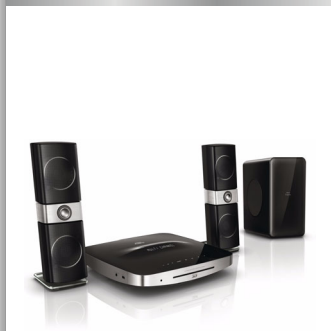

Philips Fidelio SoundHub  
2.1 hemmabiosystem med  
kristallklart ljud

**3D Blu-ray**

Tweeterhögtalare i titan

SoundHub

HTS9221

### Inbyggd docka för iPod/iPhone

Med en inbyggd docka för iPod/iPhone kan du spela upp filmer, musik och foton från iPod/iPhone. Dessutom kan du ladda och styra iPod/iPhone och bläddra bland innehållet på en TV-skärm – allt med hemmabiosystemets fjärrkontroll. Du blir av med besvärliga kablar och anslutningar, med den integrerade dockningsenheten får du bärbar underhållning i hemmet – hur lätt som helst.