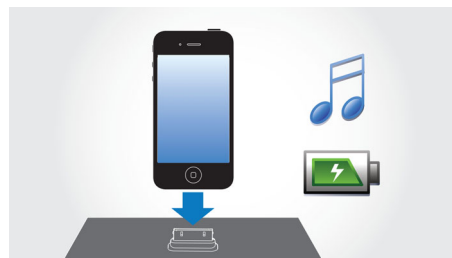

### Digital Sound Control

Digital Sound Control biedt de keuze uit de geluidsinstellingen Jazz, Rock, Pop en Classic. U kiest gewoon het optimale frequentiebereik voor uw muziek. De grafische equalizer past de balans altijd aan en hanteert de optimale frequenties voor de muziekstijl die u hebt ingesteld. Met Digital Sound Control geniet u optimaal van uw muziek, doordat de geluidsbalans wordt aangepast aan de muziek die u op dat moment afspeelt.

### Dynamic Bass Boost

Met Dynamic Bass Boost kunt u maximaal van uw muziek genieten. Breng met één druk op de knop de bas naar de voorgrond, ongeacht of het volume hoog of laag staat! De laagste basfrequenties gaan bij een laag volume meestal verloren. Als u dit wilt tegengaan, kan Dynamic Bass Boost worden aangezet om het basniveau op te voeren. Zo kunt u van een consistent geluid genieten, zelfs wanneer u het volume lager zet.

### Uw iPod/iPhone afspelen en opladen

Geniet van uw favoriete MP3-muziek terwijl u uw iPhone/iPod oplaadt! U kunt uw draagbare apparaat rechtstreeks aansluiten op het entertainmentsysteem met dock voor een perfecte geluidskwaliteit voor uw favoriete muziek. Het dock laadt bovendien uw iPhone/iPod op tijdens het afspelen. U kunt dus van de muziek genieten zonder u zorgen te maken dat de batterij leeg raakt. Wanneer u uw draagbare apparaat in het entertainmentsysteem met dock plaatst, wordt dit automatisch opgeladen.