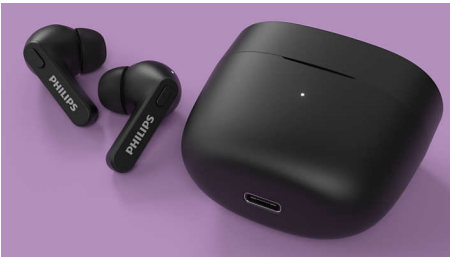

Boîtier de charge ultra-compact

Prenez la route avec de quoi réaliser plusieurs charges dans votre poche. Une charge offre jusqu'à 6 heures d'autonomie, plus 12 heures supplémentaires avec un boîtier entièrement

chargé. Une charge rapide de 15 minutes dans le boîtier apporte une heure d'autonomie. Ce dernier se recharge entièrement en 2 heures sur une prise USB-C.

Port intra-auriculaire sûr, confortable

Profitez d'un confort absolu grâce aux embouts en silicone doux et interchangeables. L'embout de chaque écouteur s'insère parfaitement dans votre conduit auditif, pour une excellente isolation qui réduit les bruits extérieurs. Grâce à sa forme en « crosse de hockey », chaque écouteur tient parfaitement en place.