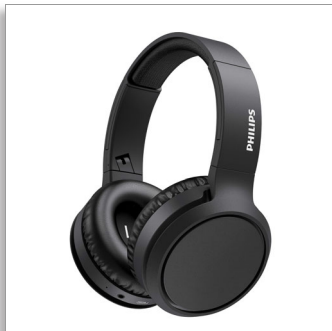

Philips
Belaidės ausinės

40 mm garsiakalbiai / uždara
nugarėlė

Lengvas
Kompaktiškai sulankstomas
Veikia iki 29 val.

TAH5205BK

Štai ir bosiniai garsai

Užsidenkite ausis ir pajuskite tuos žemuosius garsus! Šios belaidės ant ausų dedamos ausinės turi BOSŲ sustiprinimo mygtuką, kad vienu mygtuko palietimu žemieji dažniai taptų dar sodresni. Veiki iki 29 val., yra greitojo įkrovimo funkcija ir stiprus „Bluetooth“ ryšys. Nepraleisite nė vieno takto.

Galingi, raiškūs bosai

- Galingi 40 mm neodimio garsiakalbiai. BOSŲ sustiprinimo mygtukas.
- Veikia 29 val. USB-C įkrovimas.
- Kraukite 15 min., klausykitės papildomas 4 val.
- Dedamos ant ausų, uždaros nugarėlės dizainas. Puiki garso izoliacija.

Paprastas prijungimas. Paprastas valdymas.

- Daugjafunkcis mygtukas. Lengvai valdykite muziką ir skambučius
- Itin stiprus „Bluetooth“ ryšys. Paprastas valdymas.
- Nuimamas integruotas laidas. Prijunkite laidą ir toliau klausykitės.

PHILIPS

Belaidės ausinės

40 mm garsiakalbiai / uždara nugarėlė Lengvas, Kompaktiškai sulankstomas, Veikia iki 29 val.

TAH5205BK/00

Ypatybės

BOSŲ sustiprinimo mygtukas

Šiose ant ausų dedamose ausinėse yra galingi 40 mm neodimio akustiniai garsiakalbiai, iš kurių sklinda aiškus garsas ir sodrūs bosiniai garsai. Jei norite daugiau, tiesiog paspauskite BOSŲ sustiprinimo mygtuką ir akimirksniu pajusite skirtumą.