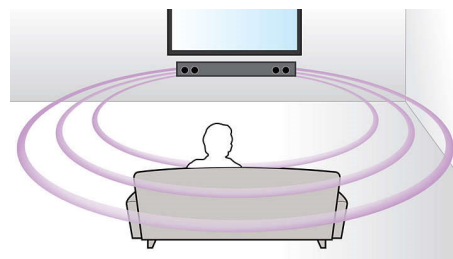

Virtual Surround Sound

Технология Virtual Surround Sound от Philips обеспечивает насыщенный, невероятно объемный звук как из пяти акустических систем, но с меньшим количеством АС. Высокотехнологичные пространственные алгоритмы точно воссоздают акустические характеристики, которые присущи идеальной 5.1-канальной среде. Любой высококачественный источник стереосигнала преобразуется в реалистичный, многоканальный объемный звук. Не нужно приобретать дополнительные АС, кабели или стойки, чтобы оценить звучание, наполняющее комнату.