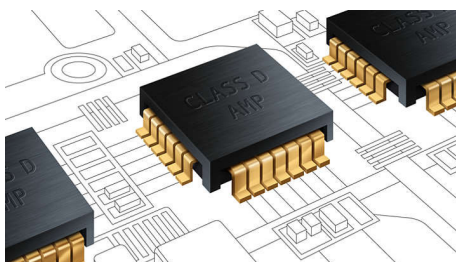

Высококачественные усилители класса D

Высококачественные усилители класса D, разработанные по собственной технологии Philips, обеспечивают точное оригинальное звучание источника, передавая каждую деталь так, как это было задумано автором произведения или режиссером.