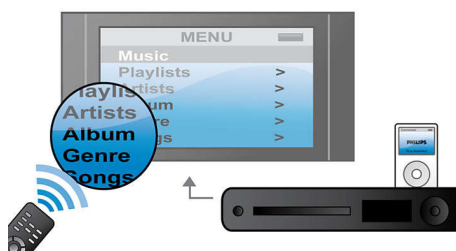

Просто наслаждайтесь всеми развлечениями

- Встроенный модуль WiFi для просмотра контента с подключенных медиаустройств
- Full HD 3D Blu-ray для полного погружения при просмотре фильмов 3D
- Встроенная док-станция для удобного воспроизведения с iPod и iPhone
- Smart TV для доступа к интернет-службам и мультимедийному контенту на ТВ

Встроенная док-станция для iPod и iPhone

Встроенная док-станции для iPod и iPhone позволяет воспроизводить музыку, просматривать фильмы и фотографии с этих устройств. Кроме того, вы можете заряжать iPod или iPhone, а также управлять устройством и просматривать его содержимое на экране телевизора с помощью пульта ДУ домашнего кинотеатра. Избавляя от необходимости использовать громоздкие соединения и спутанные кабели, встроенная док-станция принесет в ваш дом удобство мобильных развлечений.