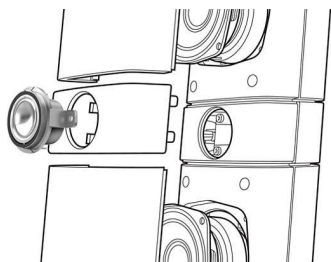

Основные особенности

Титановые ВЧ-динамики

Специально разработанные ВЧ-динамики изготовлены из титана, что обеспечивает их легкость, прочность и воспроизведение звука без искажений. Динамики устойчивы к искажениям и резонансным колебаниям и передают чистый и четкий звук во всем диапазоне звуковых частот.