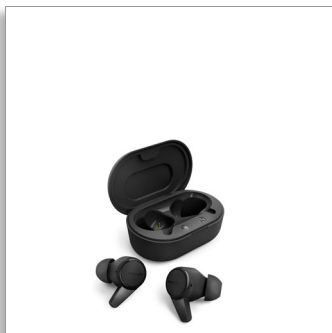

Philips  
Casque True Wireless

#### Écouteurs confortables

Boîtier de charge ultra-compact  
Résistance transpi./éclaboussures  
IPX4  
Jusqu'à 18 h d'autonomie

TAT1207BK

## Toujours prêt

Une simplicité totale ! Ce fantastique casque True Wireless est fourni avec un boîtier de charge ultra-compact que vous pouvez glisser dans votre poche, pour une solution son fiable et pratique partout où vous allez. Résistance à la transpiration et aux éclaboussures IPX4, et jusqu'à 18 heures d'autonomie !