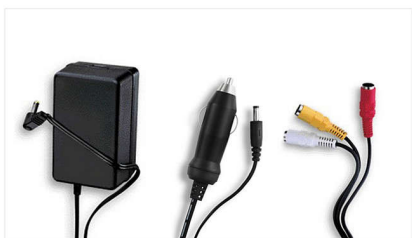

## Integrierter Akku mit einer Laufzeit von 5 Stunden\*

Dieser Philips Player verfügt über einen kompakten, integrierten und wiederaufladbaren Akku für dauerhaften Entertainment-Genuss und beeindruckt nach einmaligem Aufladen mit bis zu 5 Stunden kontinuierlicher Wiedergabe von Filmen, Fotos und Musik. Schließen Sie ganz einfach das Netzkabel an, um den Player aufzuladen.

## Netzteil, Autoadapter

Im Lieferumfang dieses Philips Players sind ein Netzteil, ein Autoadapter und ein AV-Kabel für maximalen Komfort enthalten.