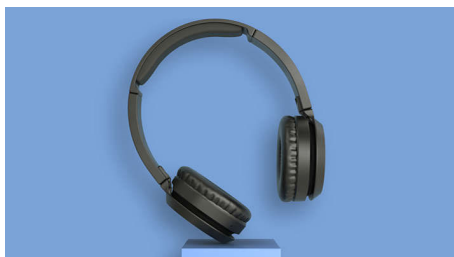

Mat design. Maksimal komfort.

- Løjnefaldende, matte farver
- Let, justerbar og polstret hovedbøjle
- Bløde ørepuder, der kan vinkles for maksimal komfort

Nemme at have med på farten

- Fladt foldedesign for nem opbevaring
- Multifunktionsknap. Betjen nemt musik og opkald
- Smart parring. Finder automatisk din Bluetooth-enhed
- Kompakt sammenfoldeligt design, der er nemt at transportere

PHILIPS

Trådløse on-ear-hovedtelefoner
32 mm enheder/lukket bagside On-ear, Flad sammenfoldning, Op til 29 timers spilletid

TAH4205BK/00

Vigtigste nyheder

Knap til BASS boost.

Disse on-ear-hovedtelefoner har kraftfulde 32 mm neodym-akustiske drivere, der giver dig en klar lyd og fyldig bas. Når du vil have mere, skal du blot trykke på knappen til BASS boost, så vil du straks kunne mærke forskellen.

Lav vægt

Disse on-ear-hovedtelefoner fås i elegante, matte farver og har en polstret hovedbøjle, der

er så let, at du næsten ikke mærker den. De bløde ørepuder er tydeligt markeret til venstre/højre øre og kan vinkles, indtil de føles helt rigtige.