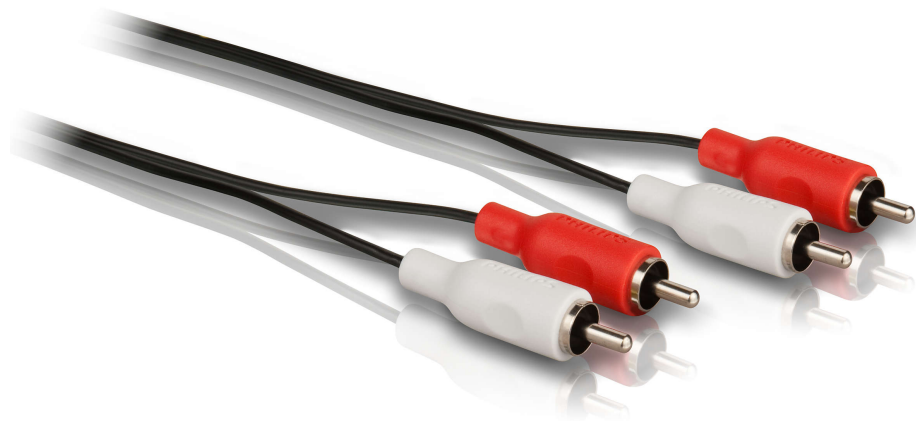

PHILIPS

Stereofoniczny
przewód audio

5 m

SWA2524W

Gwarancja niezawodnego połączenia stosując ten stereofoniczny przewód audio

Ten przewód zapewnia niezawodne połączenie audio między elementami zestawu.

Ochrona przed utratą sygnału

- Ekranowanie z czystej miedzi

Ciesz się dobrą jakością dźwięku

- Zastosowanie wysokogatunkowej miedzi zapewnia niezawodne przesyłanie sygnału
- Niklowane złącza zapewniają niezawodny kontakt

Łatwa instalacja

- Złącza oznaczone kolorami ułatwiają identyfikację
- Niewyślizgujący się, ergonomiczny, łatwy w użyciu uchwyt

Większa trwałość

- Wtyk formowany zapewnia niezawodność połączeń
- Elastyczna koszulka z PCW
- Gumowy reduktor naprężeń

Wygodny chwyt

Ten niewyślizgujący się, ergonomiczny uchwyt ułatwia i zwiększa wygodę łączenia ze sobą elementów zestawu.

Wtyk formowany

Wtyki formowane zapewniają niezawodność połączeń między elementami zestawu oraz zwiększają ich trwałość.