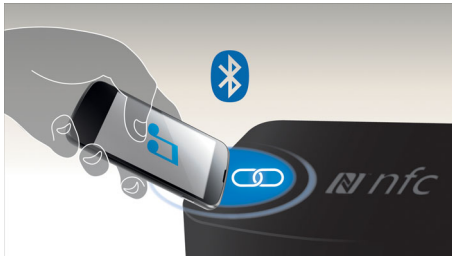

豐富您的音響體驗

- 含內置重低音喇叭的 2.1 系統
- 數碼音效控制
- 80 瓦 RMS 最大輸出功率

方便易用

- 按一下帶 NFC 功能的智能手機，即可實現藍牙配對

與您的室內裝飾渾然一體

- 獨特的直立式設計貼合生活時尚

PHILIPS

產品特點

無線音樂串流

藍牙是一種短距離無線通訊技術，穩健強勁，符合能源效益，讓您與 iPod/iPhone/iPad 或其他藍牙裝置（例如智能手機、平板電腦，甚至筆記型電腦）輕鬆進行無線連接。這樣您就可以輕鬆透過此喇叭無線享受您最喜愛的音樂，影片或遊戲的音效。

NFC 技術

透過一鍵式近場通訊 (NFC) 技術，可輕鬆實現藍牙裝置的配對。只要點一下帶 NFC

功能的智能手機或平板電腦上喇叭的 NFC 區域，即可開啟喇叭，啟動藍牙配對並開始串流音樂。

用於輕鬆播放 MP3 音樂的 USB Direct

憑藉其全面的檔案傳送能力，您可以透過內置 USB Direct 輕鬆存取更多數碼音樂，享受其帶來的方便與樂趣。

音訊輸入

音訊輸入連接可透過便攜式媒體播放機直接播放音訊內容。音訊輸入除了可讓您享受音響系統發出超凡音效的最愛音樂之外，使用起來也非常方便。只需將便攜式 MP3 播放機插入音響系統即可。

數碼音效控制

數碼音效控制可讓您在各種預設音效中進行選擇 - 均衡、清晰、強力、溫暖和明亮。您可以使用這些選擇來優化不同樂風的頻率範圍。每種模式均使用圖形等化技術自動調節音效平衡，並在您選擇的音樂中增強重要頻率。如此一來，數碼音效控制便可依據您播放的音樂類型精確調節音效平衡，讓您在音樂中得到最大享受。