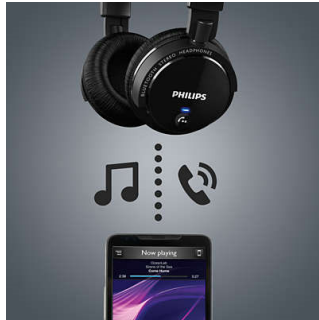

可调节的耳罩、头带

可调节的耳罩，长时间戴在头上极为舒适，您甚至感觉不到佩戴了这些耳罩。

蓝牙技术

将耳机与任何蓝牙设备配对，享受水晶般清澈的无线音乐娱乐体验。

封闭式后盖设计

封闭式后盖设计，有效隔离外部声音，让您尽情欣赏细腻的音乐细节和伴随的富有动感的低音。

平叠式设计

这些蓝牙耳机经过精心设计，易于折叠，方便携带和存放，能在您外出时带来更好的体验。其精巧的设计采用了精挑细选的组件，其中包括支持轻松移动的耳机部件的铰接。

柔软、舒适的耳垫

柔软耳垫，持久聆听依然舒适

无线音乐和通话控制

就无穷乐趣的音乐享受和在音乐与通话之间轻松切换而言，没有什么技术可与蓝牙相比！只需将飞利浦耳机和具有蓝牙功能的智能手机或平板电脑进行配对，即可畅享您喜爱的歌曲。在接听来电和拨出电话时，只需轻击每个耳罩的直观控件即可更改音量或暂停歌曲。

规格

声音

- 原声系统：封闭式
- 波段：10 -22 000 赫兹
- 单元直径：32 毫米
- 阻抗：24 欧姆
- 磁铁型：钕制
- 最大输入功率：30 mW
- 灵敏度：106 dB