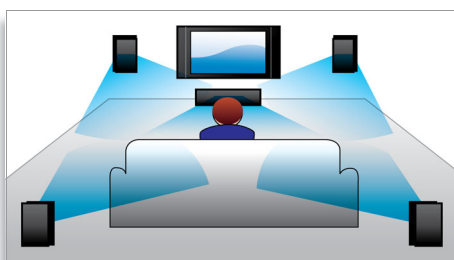

PHILIPS

sense and simplicity

Funktioner

300 W RMS-effekt

300 W RMS-effekt ger ett fantastiskt ljud för filmer och musik

Dolby Digital

Eftersom Dolby Digital, som är världens populäraste standard för digitalt flerkanaligt ljud, utnyttjar människörats naturliga sätt att bearbeta ljud, upplever du surroundljudet med överlägsen kvalitet och verklighetstroga ledljud.

HDMI för HD-filmer

HDMI är en digital direktanslutning får såväl digital HD-video som digitalt flerkanalsljud. Genom att omvandlingen till analoga signaler elimineras får du en perfekt bild- och ljudkvalitet, helt fritt från brus. Filmer med standardupplösning kan du nu se i sann HD-upplösning, med högre detaljskärpa och verklighetstroga bilder.