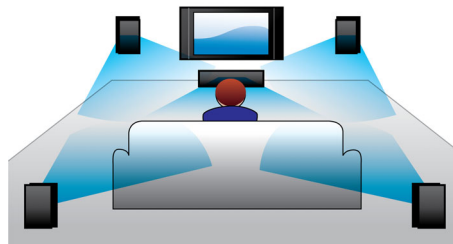

Dolby TrueHD și DTS-HD

Dolby TrueHD și DTS-HD Master Audio Essential oferă cel mai curat sunet de pe discurile Blu-ray. Sunetul audio reprodus este efectiv imposibil de distins de un sunet de studio, astfel încât auziți ceea ce creatorii au intenționat. Dolby TrueHD și DTS-HD Master

Audio Essential vă completează experiența de divertisment de înaltă definiție.