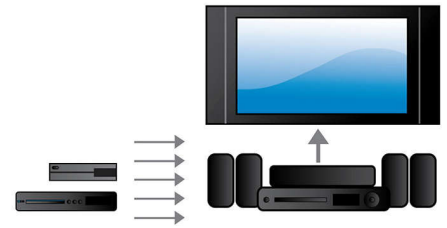

Dolby TrueHD et DTS-HD

Les technologies Dolby TrueHD et DTS-HD Master Audio Essential restituent le son de haute qualité des disques Blu-ray. Le son est en tout point identique à la maquette studio : vous entendez donc ce que les créateurs souhaitaient vous faire entendre. Les technologies Dolby TrueHD et DTS-HD Master Audio Essential améliorent ainsi votre expérience de la haute définition.

Puissance de 1 000 W RMS

La puissance de 1 000 W RMS offre un son exceptionnel aux films & à la musique

Full HD Blu-ray 3D

Grâce au téléviseur compatible Full HD 3D, laissez-vous séduire par la 3D tout en restant confortablement installé dans votre salon. Active 3D utilise la dernière génération d'écrans à commutation rapide pour une profondeur et un réalisme impressionnants avec une résolution Full HD 1080 x 1920. L'effet Full HD 3D est créé par les lunettes spéciales programmées pour synchroniser l'ouverture et la fermeture des verres droit et gauche avec les images à l'écran. Les films en 3D sur Blu-ray proposent de nombreux contenus haute qualité. En outre, le format Blu-ray permet de restituer un son Surround non compressé pour que votre expérience sonore soit incroyablement réaliste.

Concentrateur HDMI

Le concentrateur HDMI vous offre des ports HDMI supplémentaires pour vous permettre de connecter facilement d'autres appareils, votre console de jeux ou un boîtier décodeur HD par exemple, à votre Home Cinéma. En connectant vos appareils via le concentrateur HDMI, vous pourrez profiter d'un son et d'une image haute définition pour tous vos divertissements.