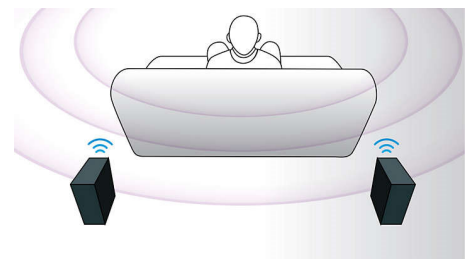

Enceintes arrière sans fil en option

Les enceintes arrière sans fil vous assurent une parfaite mobilité. Ne générant pas d'interférences, elles offrent la pureté du son Surround et vous libèrent des connexions câblées.