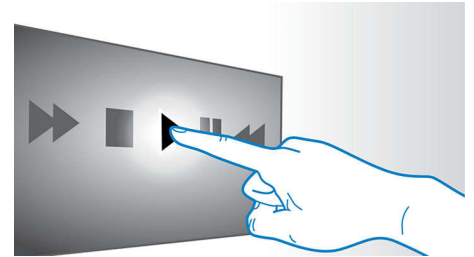

Contrôle tactile pour la lecture

Les commandes intuitives du panneau tactile vous permettent de contrôler le volume ainsi que d'autres options de lecture en appuyant simplement sur les touches tactiles de la façade.