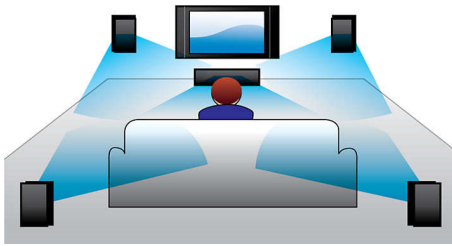

- Full HD Blu-ray 3D pour une expérience 3D totalement immersive
- Le concentrateur HDMI permet de connecter des périphériques HDMI pour un son et une image à couper le souffle
- Smart TV : services en ligne et contenus multimédia sur votre téléviseur

PHILIPS

Points forts

Double Bass

Enceintes puissantes avec système Bass Reflex et double caisson de basses pour optimiser les basses fréquences et restituer des basses profondes. Vous serez en mesure d'entendre les moindres murmures et les rugissements les plus rauques.

Dolby TrueHD et DTS-HD

Les technologies Dolby TrueHD et DTS-HD Master Audio Essential restituent le son de haute qualité des disques Blu-ray. Le son est en tout point identique à la maquette studio : vous entendez donc ce que les créateurs souhaitaient vous faire entendre. Les technologies Dolby TrueHD et DTS-HD Master Audio Essential améliorent ainsi votre expérience de la haute définition.

Concentrateur HDMI

Le concentrateur HDMI vous offre des ports HDMI supplémentaires pour vous permettre de connecter facilement d'autres appareils, votre console de jeux ou un boîtier décodeur HD par exemple, à votre Home Cinéma. En connectant vos appareils via le concentrateur HDMI, vous pourrez profiter d'un son et d'une image haute définition pour tous vos divertissements.