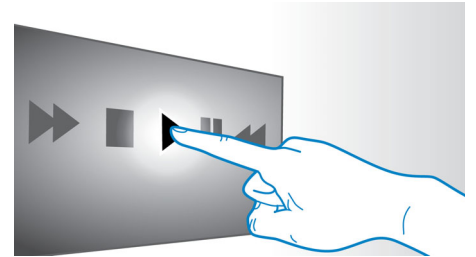

全高清 3D 藍光

在您的客廳裡透過全高清 3D 電視盡情享受 3D 電影。Active 3D 採用最新一代快速切換顯示技術，並且能以 1080 x 1920 的全高清解像度實現超真實效果。透過特別設計的眼鏡觀察這些與兩眼鏡頭打開和閉合同步的高速交替顯示的圖像，即可在您的家庭影院營造一種全高清的 3D 觀賞體驗。以藍光光碟形式發佈的優質 3D 電影可以提供多種高品質的內容選擇。藍光亦提供未經壓縮的環迴音效，帶來真正音響體驗。

HDMI 集線器

HDMI 集線器提供額外的 HDMI 連接埠，讓您方便地將其他裝置，例如遊戲機或高清機頂盒連接至您的家庭影院。透過 HDMI 集線器連接裝置，您可以在所有娛樂中享受高清音質及畫面。

輕觸屏幕進行播放

直觀輕觸屏幕控制讓您只需按下前面板上的觸感感應控制即可控制音量和其他播放選項。

無線後置喇叭選擇配件

無線後置喇叭讓你自由設置喇叭位置。利用了無干擾技術的無線喇叭，可帶來全方位環迴音效，讓你告別雜亂纜線。