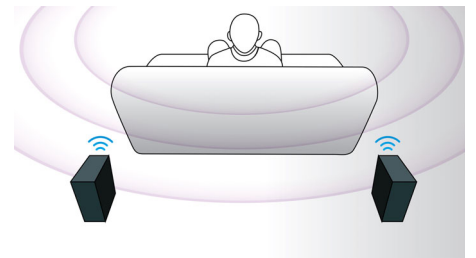

HDMI 集線器

HDMI 集線器提供額外的 HDMI 連接埠，讓您方便地將其他裝置，例如遊戲機或高清機頂盒連接至您的家庭影院。透過 HDMI 集線器連接裝置，您可以在所有娛樂中享受高清音質及畫面。

輕觸屏幕進行播放

直觀輕觸屏幕控制讓您只需按下前面板上的觸感感應控制即可控制音量和其他播放選項。

無線後置喇叭選擇配件

無線後置喇叭讓你自由設置喇叭位置。利用了無干擾技術的無線喇叭，可帶來全方位環迴音效，讓你告別雜亂纜線。

規格

音效

- 均衡器設定：遊戲，電影，音樂，新聞，原始
- 音效增強：自動音量調節器，杜比定向邏輯 II，雙低音，FullSound，夜間模式，Surround Plus，高、低音控制
- 音效系統：杜比數碼 5.1，Dolby Digital Plus，Dolby True HD，DTS 數碼環迴音效，DTS-HD 高解像音響，DTS-HD Master Audio
- 中置喇叭輸出功率：166 W
- 重低音喇叭輸出功率：166 W
- 高腳喇叭輸出功率：4 x 166 W
- 總功率 RMS（30% THD 狀態下）：1000 瓦