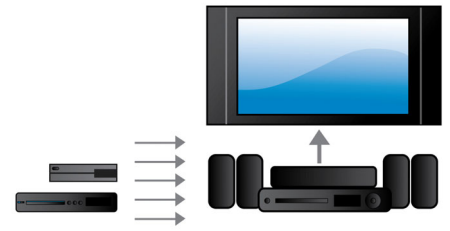

盡情享受一切娛樂

- 全高清 3D 藍光提供真正令人沉醉的 3D 電影體驗
- HDMI 集線器連接 HDMI 裝置，帶來更佳音效及畫面
- 透過 Smart TV 在電視上享受網上服務和存取多媒體

專為改善家中的影院音效而設計

- 輕觸屏幕輕鬆進行播放和音量控制
- 無線後置喇叭選擇配件方便擺設

PHILIPS

產品特點

雙低音

強勁的喇叭帶有低音反射系統及雙低音管線，可增強低頻率並呈現穩定的重低音。您可聆聽到最輕微的細音或最深沉的轟鳴。

Dolby TrueHD 和 DTS-HD

Dolby TrueHD 和 DTS-HD Master Audio Essential 為您呈現來自藍光光碟最完美的聲音。重現的聲音幾乎與錄音室原作無任何分別，這樣您可聆聽創作者的真實心聲。DTS-HD Master Audio Essential 和 Dolby TrueHD 讓您的高清娛樂體驗更加完美。

1000 瓦有效功率

1000 瓦有效功率提供非凡的電影和音樂音效

HDMI 集線器

HDMI 集線器提供額外的 HDMI 連接埠，讓您方便地將其他裝置，例如遊戲機或高清機頂盒連接至您的家庭影院。透過 HDMI 集線器連接裝置，您可以在所有娛樂中享受高清音質及畫面。

輕觸屏幕進行播放

直觀輕觸屏幕控制讓您只需按下前面板上的觸感感應控制即可控制音量和其他播放選項。

無線後置喇叭選擇配件

無線後置喇叭讓你自由設置喇叭位置。利用了無干擾技術的無線喇叭，可帶來全方位環迴音效，讓你告別雜亂纜線。

規格

音效

- 均衡器設定：遊戲，電影，音樂，新聞，原始
- 音效增強：自動音量調節器，杜比定向邏輯 II，雙低音，FullSound，夜間模式，Surround Plus，高、低音控制
- 音效系統：杜比數碼 5.1，Dolby Digital Plus，Dolby True HD，DTS 數碼環迴音效，DTS-HD 高解像音響，DTS-HD Master Audio
- 中置喇叭輸出功率：166 W
- 重低音喇叭輸出功率：166 W
- 高腳喇叭輸出功率：4 x 166 W
- 總功率 RMS（30% THD 狀態下）：1000 瓦