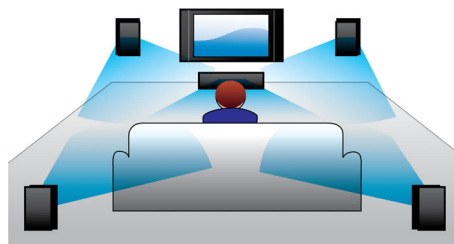

Dolby Digital

Tā kā Dolby Digital, pasaulē vadošie digitālā daudzkanālu audio standarti, darbojas atbilstoši cilvēka auss dabiskajai skaņas apstrādei, varat baudīt nepārspējamu kvalitātes telpiskas skaņas audio ar reālistiskiem telpiskiem akcentiem.