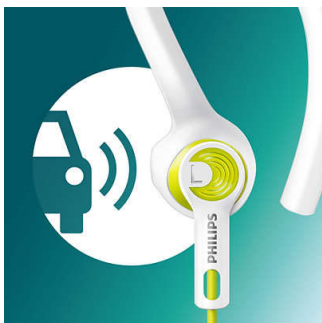

beskyttelse

- Vanntett med IPX4-vurdering for intense treningsøkter
- Kevlar[®]-forsterket kabel gir uovertruffen varighet
- Kan vaskes etter trening

Freedom

- Ekstrem komfort under treningen: svært lette hodetelefoner på 4,69 g
- Tilpass passformen med ørebøyle, stabilitetsdel eller stil på ørepropp
- Kabelklemme er inkludert for trening uten ledningsrot

Bevisst på lyd fra omgivelsene

Den åpne akustikken lar lyden slippe inn, slik at du er bevisst på omgivelsene for sikkerhet når du trener utendørs.

Ekstra slitesterk Kevlar®-kabel

Utformet for holdbarhet og styrke. Den kevlarbelagte kabelen er beskyttet mot slitasje og brudd og tåler ekstreme treningsøkter.