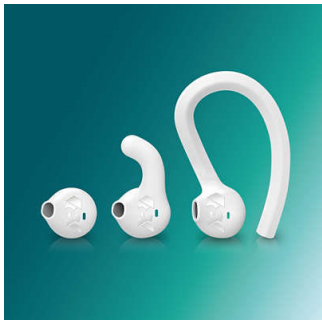

Høydepunkter

Tre bruksmåter

Tilpass passformen. Velg mellom ørebøyle, stabilitetsdel eller stil på øreproppene for å holde øretelefonene godt på plass i øret, slik at du kan holde deg i bevegelse.