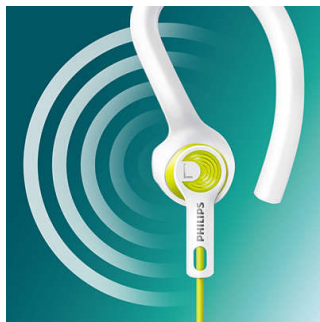

beskyttelse

- Vanntett med IPX4-vurdering for intense treningsøkter
- Kevlar[®]-forsterket kabel gir uovertruffen varighet
- Kan vaskes etter trening

Freedom

- Ekstrem komfort under treningen: svært lette hodetelefoner på 4,69 g
- Tilpass passformen med ørebøyle, stabilitetsdel eller stil på ørepropp
- Kabelklemme er inkludert for trening uten ledningsrot

Bevisst på lyd fra omgivelsene

Den åpne akustikken lar lyden slippe inn, slik at du er bevisst på omgivelsene for sikkerhet når du trener utendørs.

Ekstra slitesterk Kevlar®-kabel

Utformet for holdbarhet og styrke. Den kevlarbelagte kabelen er beskyttet mot slitasje og brudd og tåler ekstreme treningsøkter.

Lyd av høy ytelse

13,6 mm drivere gir deg lyd med høy ytelse, slik at du kan yte ditt beste.

Svettebestandige og vanntette

Ikke vær redd for å svette, eller for å trene i all slags vær. Med IPX4-vurdering kan du svette og

trene i regnet uten at det kommer fukt i ørepluggen.

Flokefri treningsøkt

En kabelklemme holder ledningene på plass, slik at de ikke er i veien mens du presser deg selv.

Svært lett design

ActionFit-hodetelefonene veier kun 4,69 g og er svært lette og en glede å ha på. Du merker dem faktisk nesten ikke når du trener. Du merker bare den fremragende, kraftfulle lyden som holder deg fokusert og motivert.