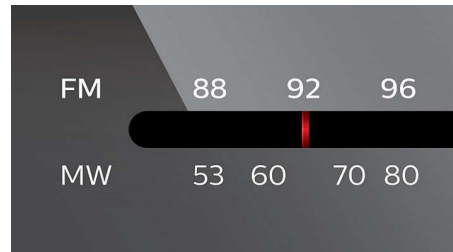

Integrierter Lautsprecher

Ein Lautsprecher bietet optimale Soundqualität.

UKW/MW-Tuner

UKW/MW-Stereotuner (AM)

AE1120/00

Daten

Ton

- Ausgangsleistung: 300 mW RMS
- Lautstärkeregelung: Drehregler (analog)