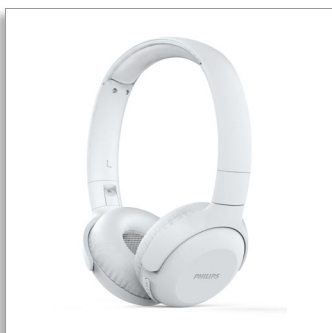

Philips
Bezdrôtové slúchadlá

32 mm budiče/zatvorená zadná
strana

Na uši
Až 15 hodín prehrávania
Kompaktné skladanie

TAUH202WT

Dajte priestor hudbe

Skvelé zoznamy skladieb. Najnovšie podcasty. Tieto bezdrôtové slúchadlá na uši prinášajú ostrý zvuk a úderné basy. Hlavový oblúk je taký ľahký, že ho nebudete takmer vôbec cítiť, a náušníky sa dajú zložiť naplocho. Získate 11 hodín hrania. To je dosť na jeden deň. Alebo na jednu noc.

Ľahké pre pohyb

Náušníky sa zložia naplocho a stočia dovnútra, aby sa ľahko uložili do vrečka alebo tašky. Stačí ich len zložiť a vziať so sebou.

Multifunkčné tlačidlo

Jednoducho ovládajte hudbu a hovory pomocou multifunkčného tlačidla. Nepáči sa

Rozmery produktu

- Výška: 18.5 cm
- Šírka: 16.5 cm
- Hĺbka: 4 cm
- Hmotnosť: 0.145 kg

Príslušenstvo

- Stručná príručka spustenia
- Nabíjací kábel: USB kábel

Dizajn

- Farba: Biela
- Štýl nosenia: Hlavový oblúk
- Skladacie prevedenie: Neutrálny
- Materiál prepojenia slúchadiel: Umelá koža
- Prispôbené tvaru ucha: Na uši
- Typ náušníkov: S uzavretou zadnou časťou